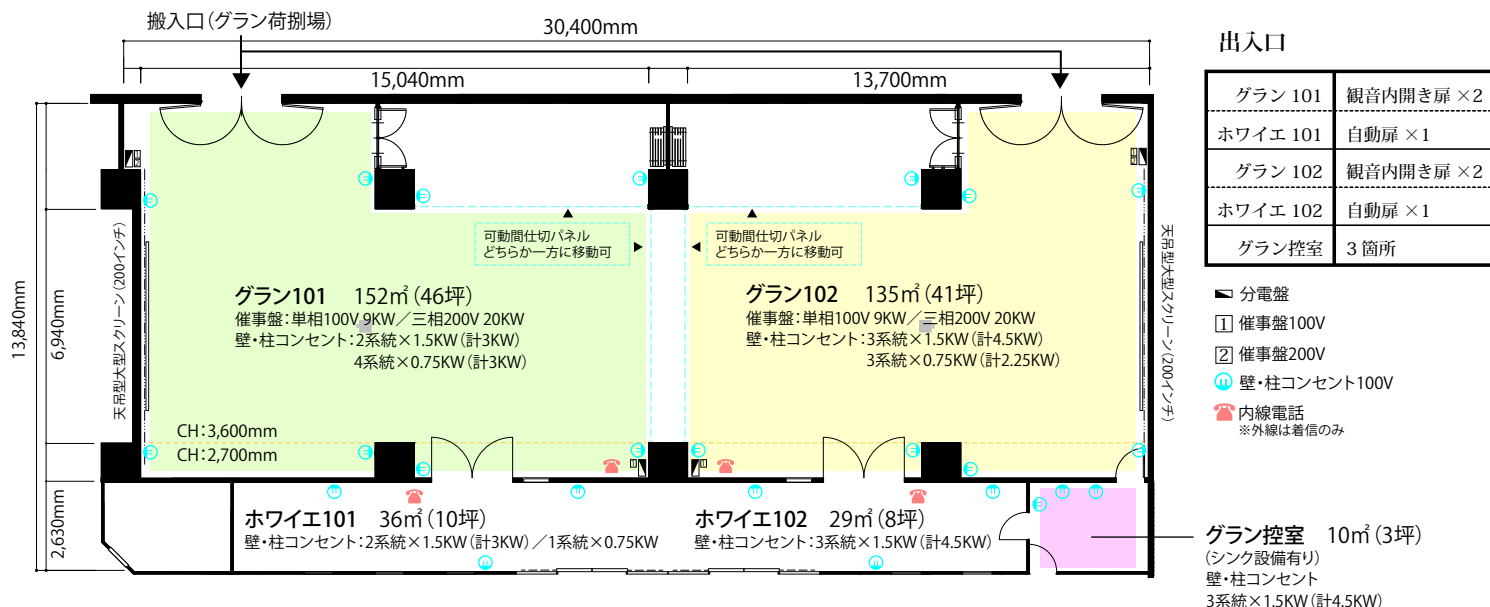

1F

最大 280 名収容可能、天井高 3.6m。ハイグレードな会議室が OPEN

グラン 101・102

会議やセミナーはもちろん、展示会や販売会など様々なシーンに対応。

200 インチの大型スクリーン

5700 ルーメンの天吊りプロジェクター

ホワイエで特別なお出迎えを演出

デジタルサイネージ

大型ステージと演台

二重構造で遮音し集中できる空間へ

隣接した控室

正面玄関からすぐの立地

天井の吊り具で展示をサポート

天吊りスピーカー

多くのレイアウトで様々なシーンに対応

1F 駐車場から直接搬入

室	時間	午前 / 9:00~12:00	午後 / 13:00~16:30	夜間 / 17:30~20:30	全日 / 9:00~20:30	時間延長 (30分以内)
グラン 101		51,840 円	59,400 円	51,840 円	149,040 円	16,200 円
グラン 102		45,360 円	52,920 円	45,360 円	132,840 円	15,120 円
グラン 控室		3,240 円	4,320 円	3,240 円	8,640 円	

3) その他：2階展示ホールとの併用や、長期間の利用等をご希望の方は別途ご相談下さい。

出入口寸法：観音内開き扉 × 4 箇所 (W2400×H2300) ・自動扉 × 2 箇所 (W2100×H2400)

各会場定員・レイアウト例

会場名	面積	標準人数			備品在庫数		各部寸法
		スクール形式	口の字形式	シアター形式	机	椅子	
グラン 101	152 ㎡・46 坪	102 名	54 名	136 名	40 本	120 脚	天井高 3,600mm
グラン 102	135 ㎡・41 坪	99 名	48 名	126 名	37 本	120 脚	※間仕切り部など一部は 2,700mm
101+102 計	287 ㎡・87 坪	219 名	96 名	286 名	77 本	240 脚	
グラン 控室	10 ㎡・3 坪				1 本	4 脚	天井高 2,700mm