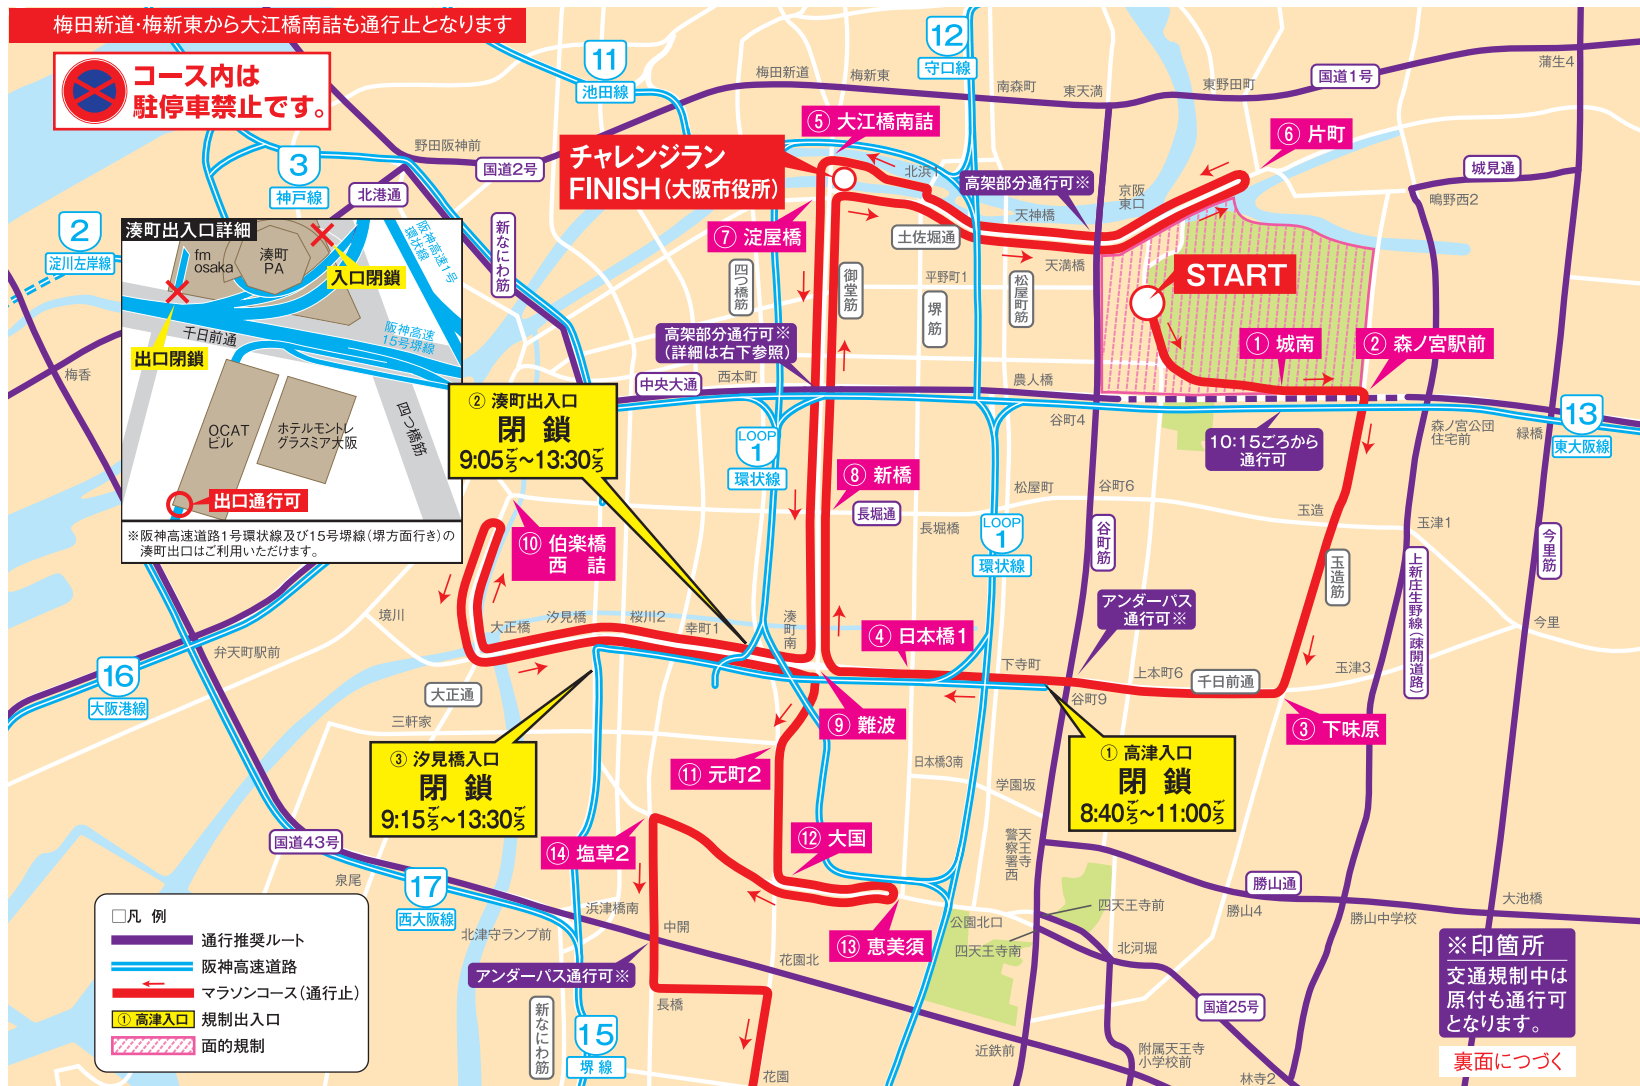

# 第7回 大阪マラソン 交通規制のお知らせ

## 平成29年11月26日(日)

規制時間(おおむね)  
**7:30ごろ～16:30ごろ**  
コース内は車両の駐停車禁止です

通行止区間(コース)		規制内容	規制時間(おおむね)
大阪府庁周辺(スタート付近)		面的規制	7:30～10:00
① 城南	↔ ② 森ノ宮駅前	両方向	8:40～10:15
② 森ノ宮駅前	↔ ③ 下味原	両方向	8:40～10:15
③ 下味原	→ ④ 日本橋1	西行き	8:40～11:00
⑤ 大江橋南詰	↔ ⑥ 片町	両方向	8:40～12:20
⑦ 淀屋橋	↔ ⑧ 新橋	全面	8:40～12:45
④ 日本橋1	→ ⑨ 難波	西行き	8:40～13:30
⑧ 新橋	↔ ⑨ 難波	全面	8:40～13:30
⑨ 難波	↔ ⑩ 伯楽橋西詰	両方向	9:15～13:30
⑨ 難波	↔ ⑪ 元町2	全面	9:25～14:00
⑪ 元町2	→ ⑫ 大国	南行き	9:25～14:00
⑬ 恵美須	↔ ⑭ 塩草2	両方向	9:25～14:00
※梅田新道・梅新東 ↔ ⑤ 大江橋南詰		全面	8:40～12:20

※↔:全車線の車両の通行が規制されます。→:矢印方向の車両の通行が規制されます。  
 ※規制時間は目安であり、当日の競技状況によって変わる場合があります。

大阪マラソン公式ホームページで迂回路が検索できます。  
<http://www.osaka-marathon.com/2017/sp/info/traffic/>

### 西本町～農人橋通行詳細

御堂筋を東西へ横断する場合は東向きは西本町交差点から、西向きは農人橋交差点からのみ通行できます。