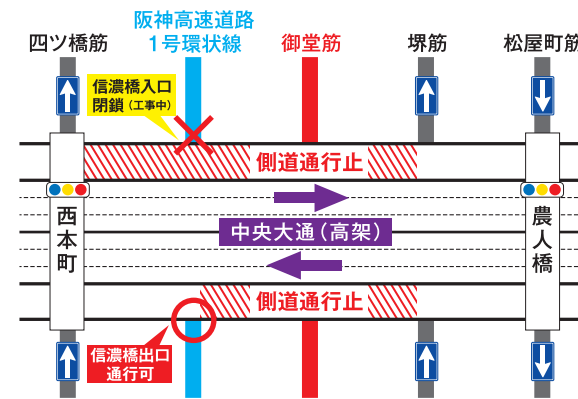

## 平成29年11月26日(日)

規制時間(おおむね)  
**7:30ごろ～16:30ごろ**  
コース内は車両の駐停車禁止です

通行止区間(コース)		規制内容	規制時間(おおむね)
大阪府庁周辺(スタート付近)		面的規制	7:30～10:00
① 城南	↔ ② 森ノ宮駅前	両方向	8:40～10:15
② 森ノ宮駅前	↔ ③ 下味原	両方向	8:40～10:15
③ 下味原	→ ④ 日本橋1	西行き	8:40～11:00
⑤ 大江橋南詰	↔ ⑥ 片町	両方向	8:40～12:20
⑦ 淀屋橋	↔ ⑧ 新橋	全面	8:40～12:45
④ 日本橋1	→ ⑨ 難波	西行き	8:40～13:30
⑧ 新橋	↔ ⑨ 難波	全面	8:40～13:30
⑨ 難波	↔ ⑩ 伯楽橋西詰	両方向	9:15～13:30
⑨ 難波	↔ ⑪ 元町2	全面	9:25～14:00
⑪ 元町2	→ ⑫ 大国	南行き	9:25～14:00
⑬ 恵美須	↔ ⑭ 塩草2	両方向	9:25～14:00
※梅田新道・梅新東 ↔ ⑤ 大江橋南詰		全面	8:40～12:20

※↔:全車線の車両の通行が規制されます。→:矢印方向の車両の通行が規制されます。  
 ※規制時間は目安であり、当日の競技状況によって変わる場合があります。

大阪マラソン公式ホームページで迂回路が検索できます。  
<http://www.osaka-marathon.com/2017/sp/info/traffic/>

### 西本町～農人橋通行詳細

御堂筋を東西へ横断する場合は東向きは西本町交差点から、西向きは農人橋交差点からのみ通行できます。