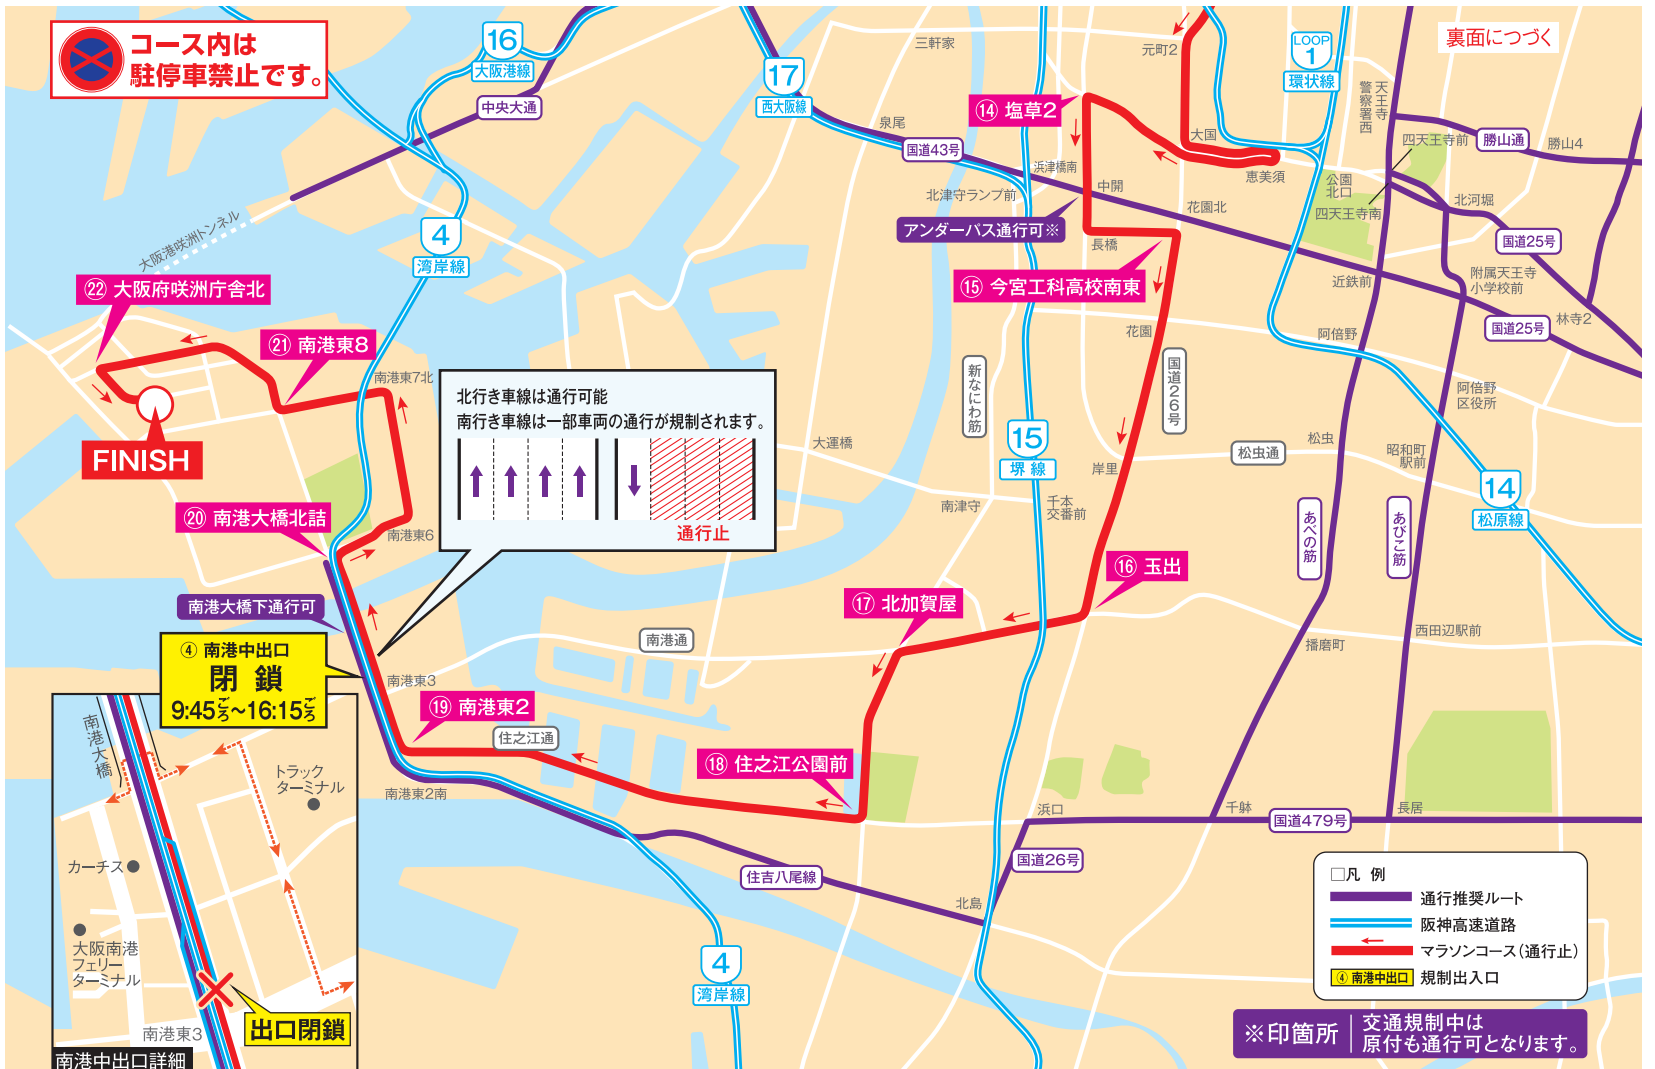

## 平成29年11月26日(日)

規制時間(おおむね)  
**7:30ごろ～16:30ごろ**  
コース内は車両の駐停車禁止です

通行止区間(コース)		規制内容	規制時間(おおむね)
大阪府庁周辺(スタート付近)		面的規制	7:30～10:00
① 城南	↔ ② 森ノ宮駅前	両方向	8:40～10:15
② 森ノ宮駅前	↔ ③ 下味原	両方向	8:40～10:15
③ 下味原	→ ④ 日本橋1	西行き	8:40～11:00
⑤ 大江橋南詰	↔ ⑥ 片町	両方向	8:40～12:20
⑦ 淀屋橋	↔ ⑧ 新橋	全面	8:40～12:45
④ 日本橋1	→ ⑨ 難波	西行き	8:40～13:30
⑧ 新橋	↔ ⑨ 難波	全面	8:40～13:30
⑨ 難波	↔ ⑩ 伯楽橋西詰	両方向	9:15～13:30
⑨ 難波	↔ ⑪ 元町2	全面	9:25～14:00
⑪ 元町2	→ ⑫ 大国	南行き	9:25～14:00
⑬ 恵美須	↔ ⑭ 塩草2	両方向	9:25～14:00
※梅田新道・梅新東 ↔ ⑤ 大江橋南詰		全面	8:40～12:20

※↔:全車線の車両の通行が規制されます。→:矢印方向の車両の通行が規制されます。  
 ※規制時間は目安であり、当日の競技状況によって変わる場合があります。

大阪マラソン公式ホームページで迂回路が検索できます。  
<http://www.osaka-marathon.com/2017/sp/info/traffic/>

### 西本町～農人橋通行詳細

御堂筋を東西へ横断する場合は東向きは西本町交差点から、西向きは農人橋交差点からのみ通行できます。

## 平成29年11月26日(日)

規制時間(おおむね)  
**7:30ごろ～16:30ごろ**  
 コース内は車両の駐停車禁止です

通行止区間(コース)	規制内容	規制時間(おおむね)
⑭ 塩草2 ↔ ⑮ 今宮工科高校南東	両方向	9:25 ~ 14:15
⑯ 玉出 → ⑮ 今宮工科高校南東	北行き	9:35 ~ 14:30
⑯ 玉出 → ⑰ 北加賀屋	西行き	9:35 ~ 14:50
⑱ 住之江公園前 → ⑰ 北加賀屋	北行き	9:35 ~ 14:50
⑲ 南港東2 → ⑱ 住之江公園前	東行き	9:45 ~ 15:30
⑳ 南港大橋北詰 ⇄ ⑲ 南港東2	南行車線規制	9:45 ~ 15:45
㉑ 南港東8 → ㉑ 南港大橋北詰	南行き	9:55 ~ 16:00
㉑ 南港東8 ↔ ㉒ 大阪府咲洲庁舎北	両方向	9:55 ~ 16:30
㉒ 大阪府咲洲庁舎北 ↔ インテックス大阪(フィニッシュ)	両方向	9:55 ~ 16:30