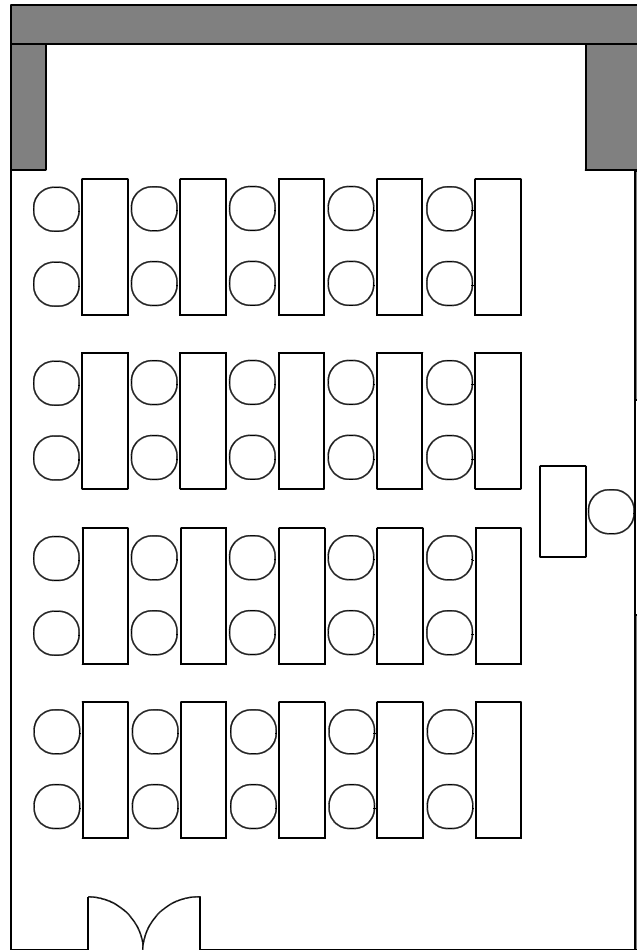

会議室205 (31坪)

○○  
受付

40名 (2人掛・4列・5段)