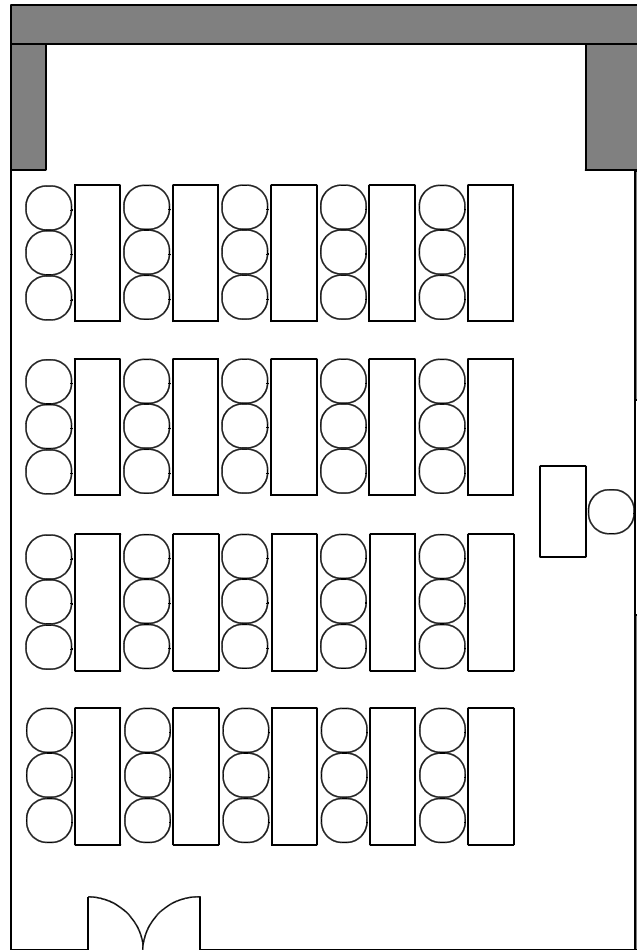

会議室205 (31坪)

○○
受付

60名 (3人掛・4列・5段)