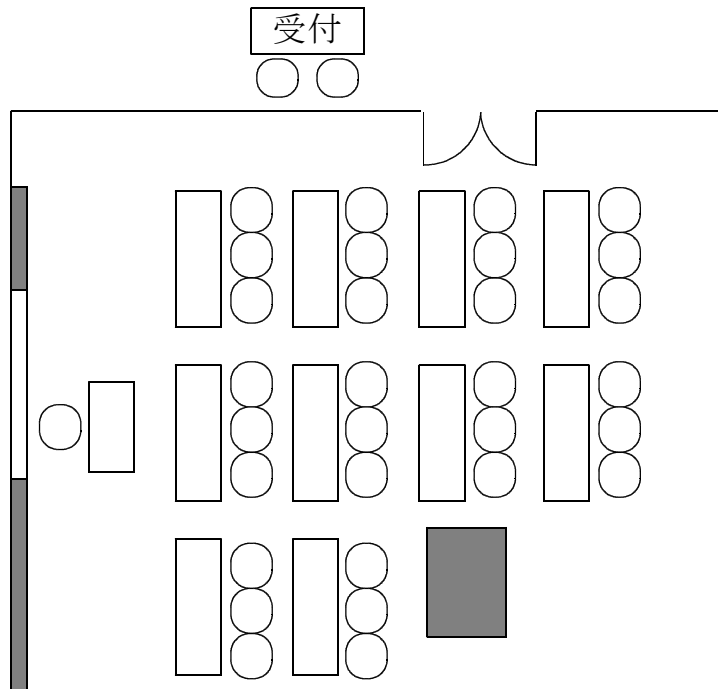

6 号室 (21坪)

30名 (3人掛)