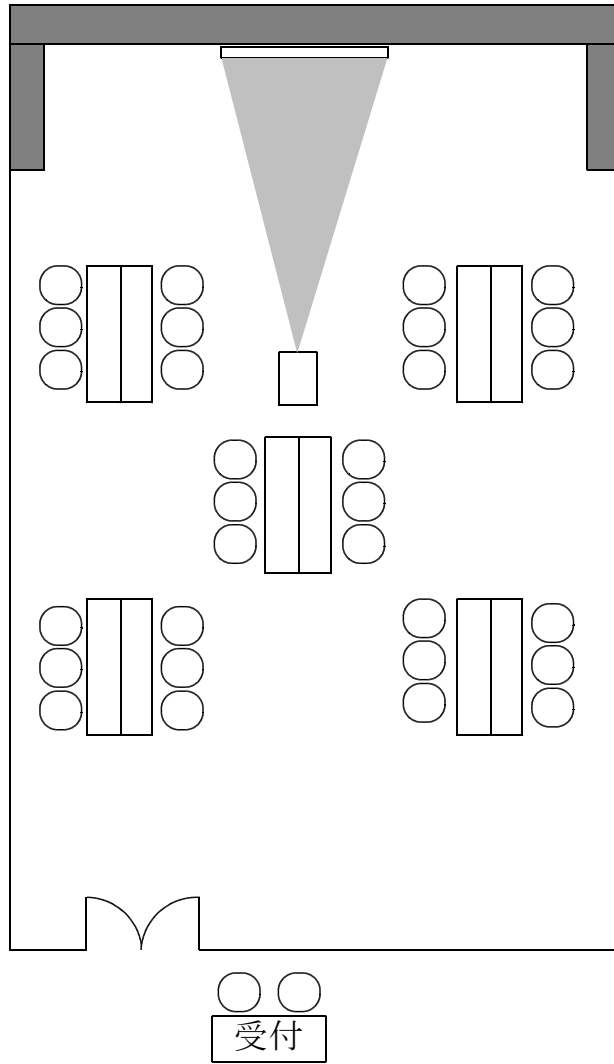

会議室203 (30坪)

30名 (3人掛・5島)