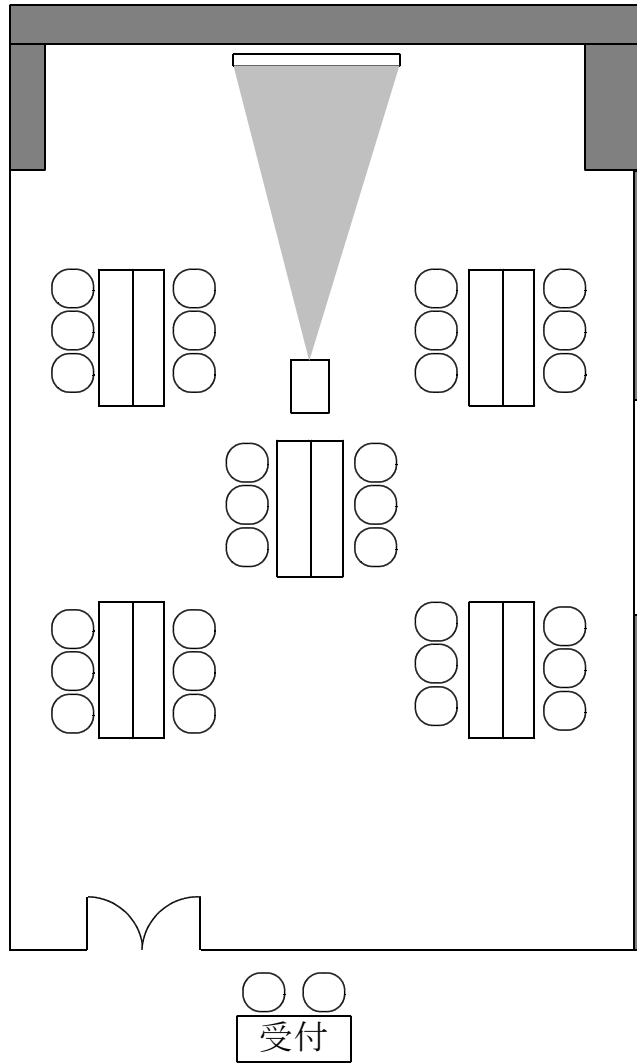

会議室205 (31坪)

30名 (3人掛・5島)