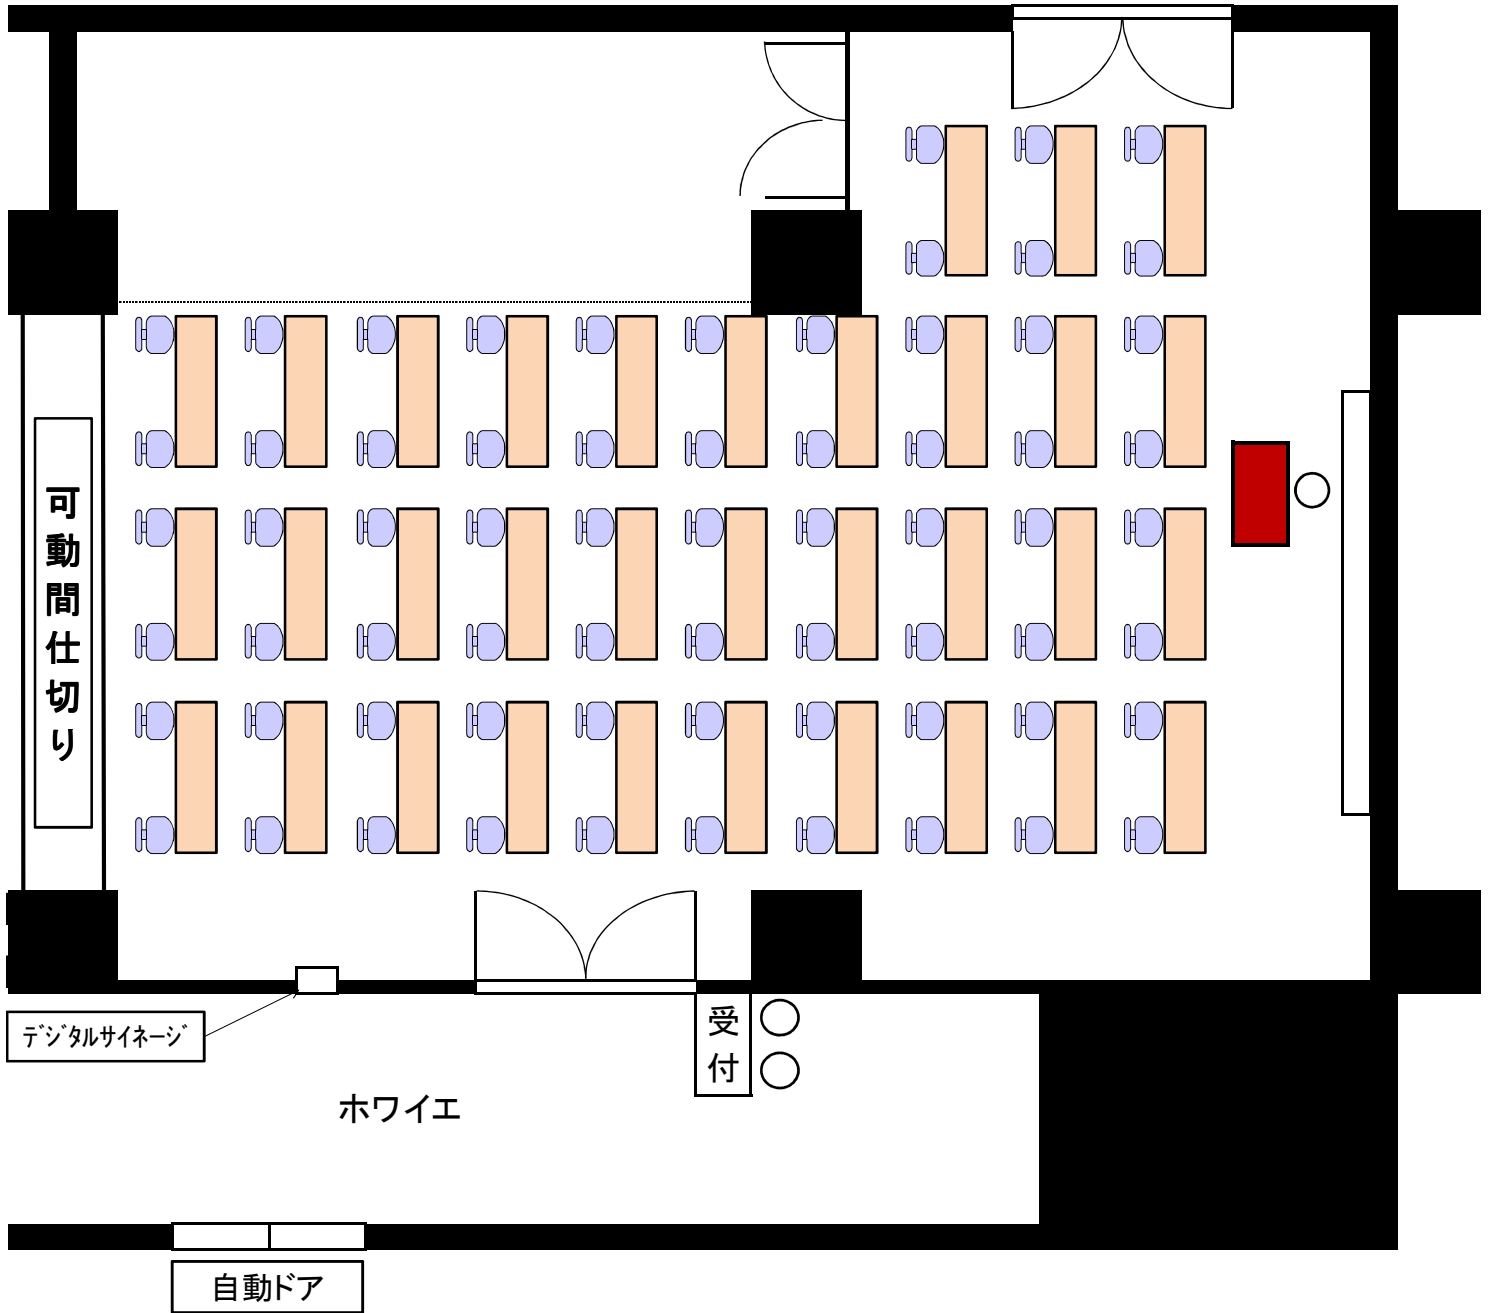

グラン 102 (135m²・41坪)

スクール型
(2名掛)66名様収容