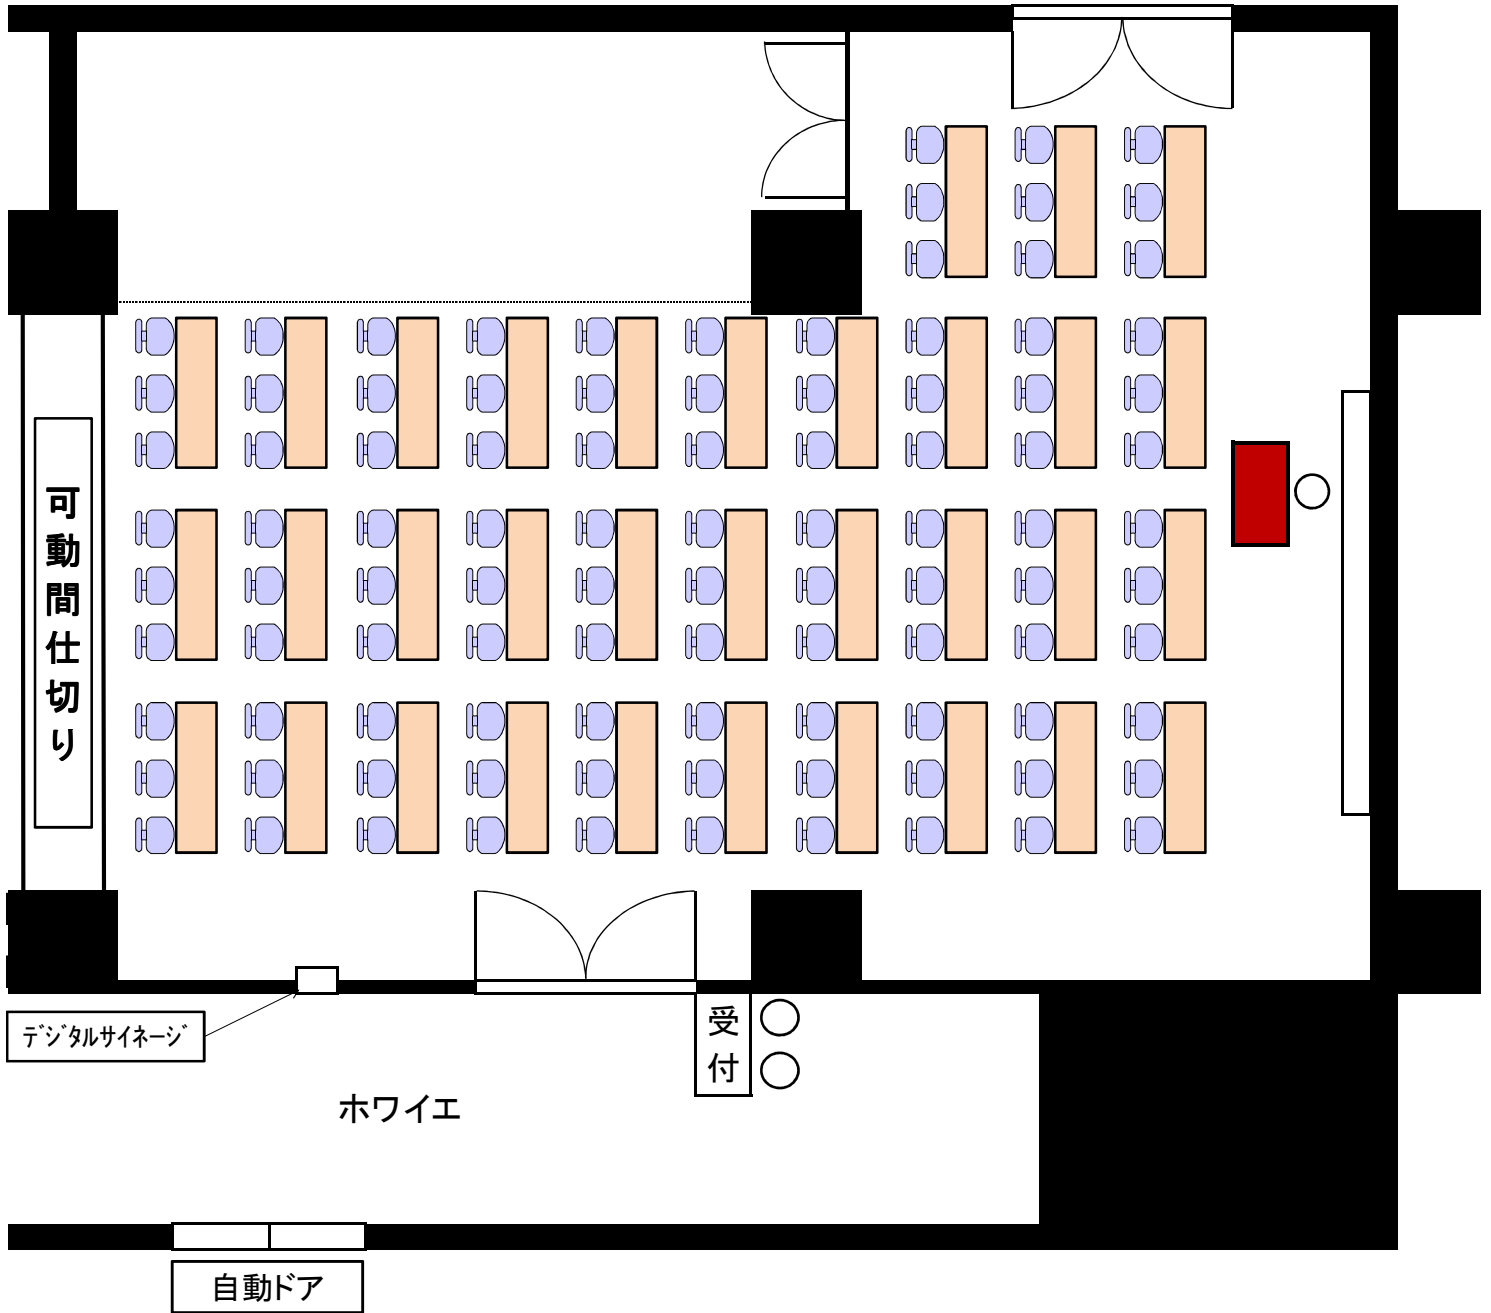

# グラン 102 (135m<sup>2</sup>・41坪)

スクール型  
(3名掛)99名様収容