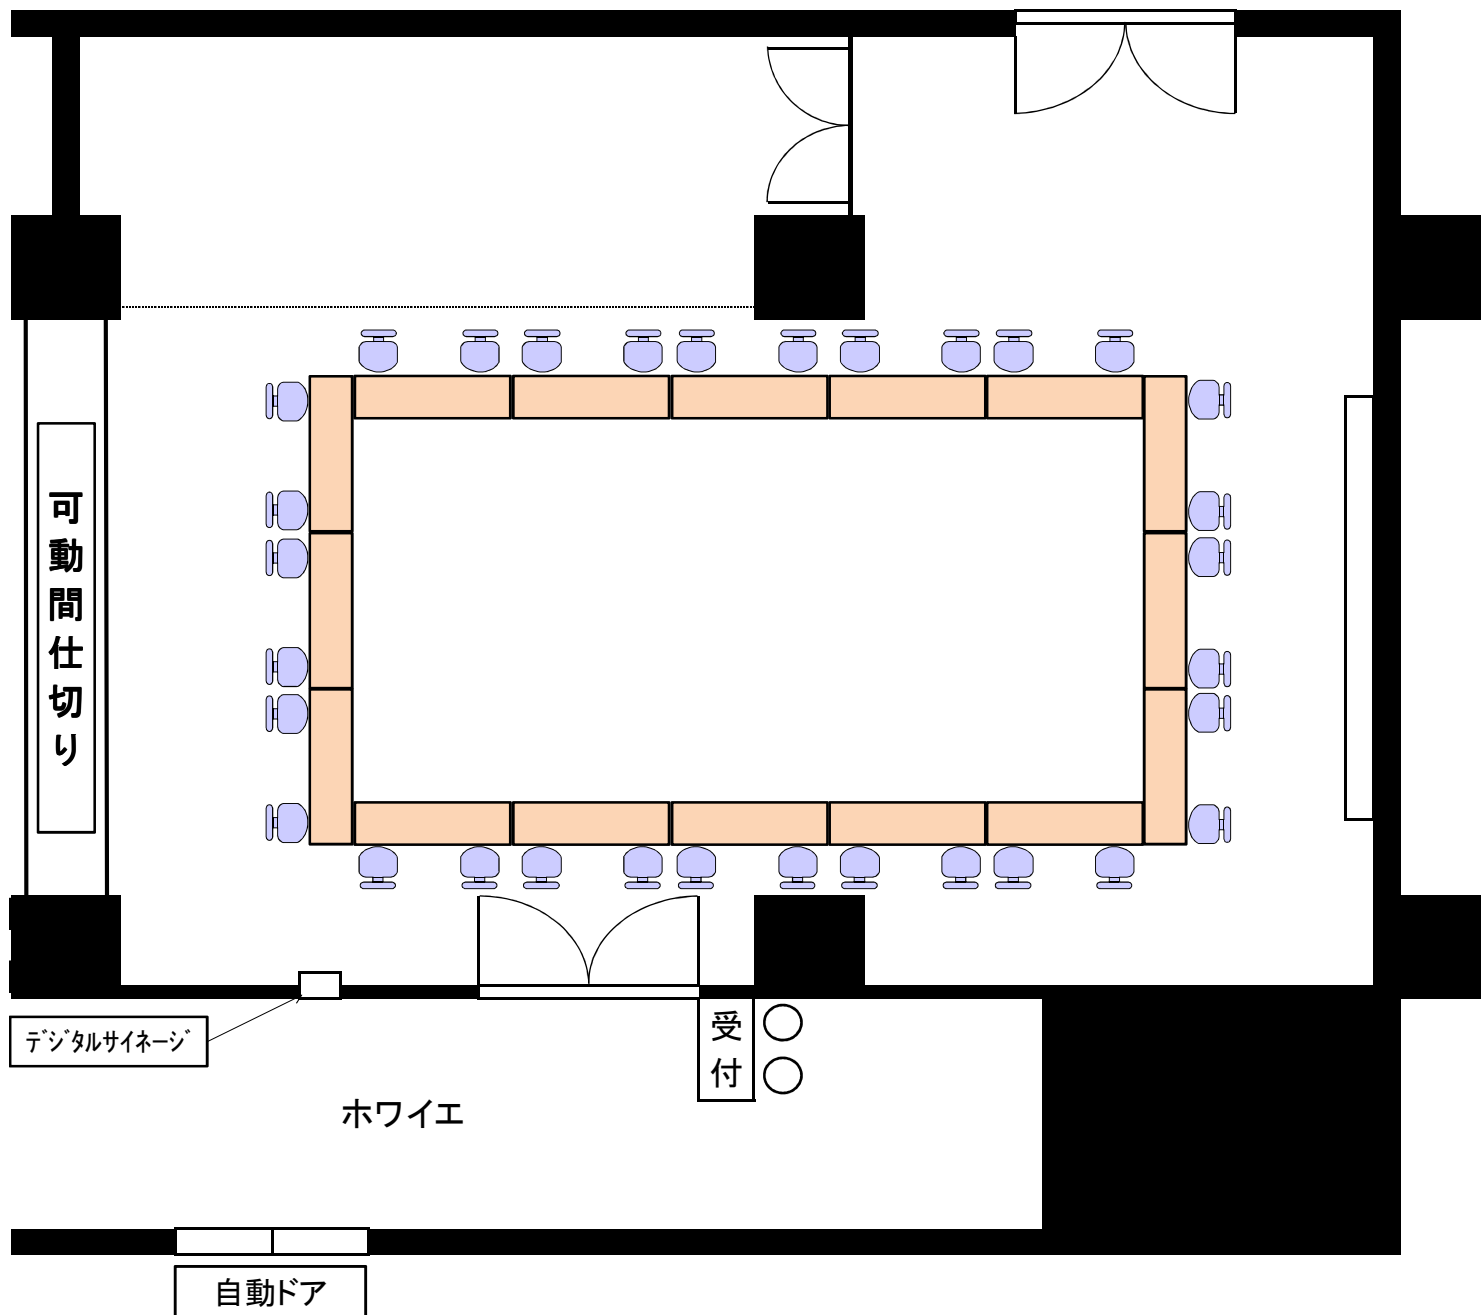

グラン 102 (135m²・41坪)

口の字型
(2名掛)32名様収容