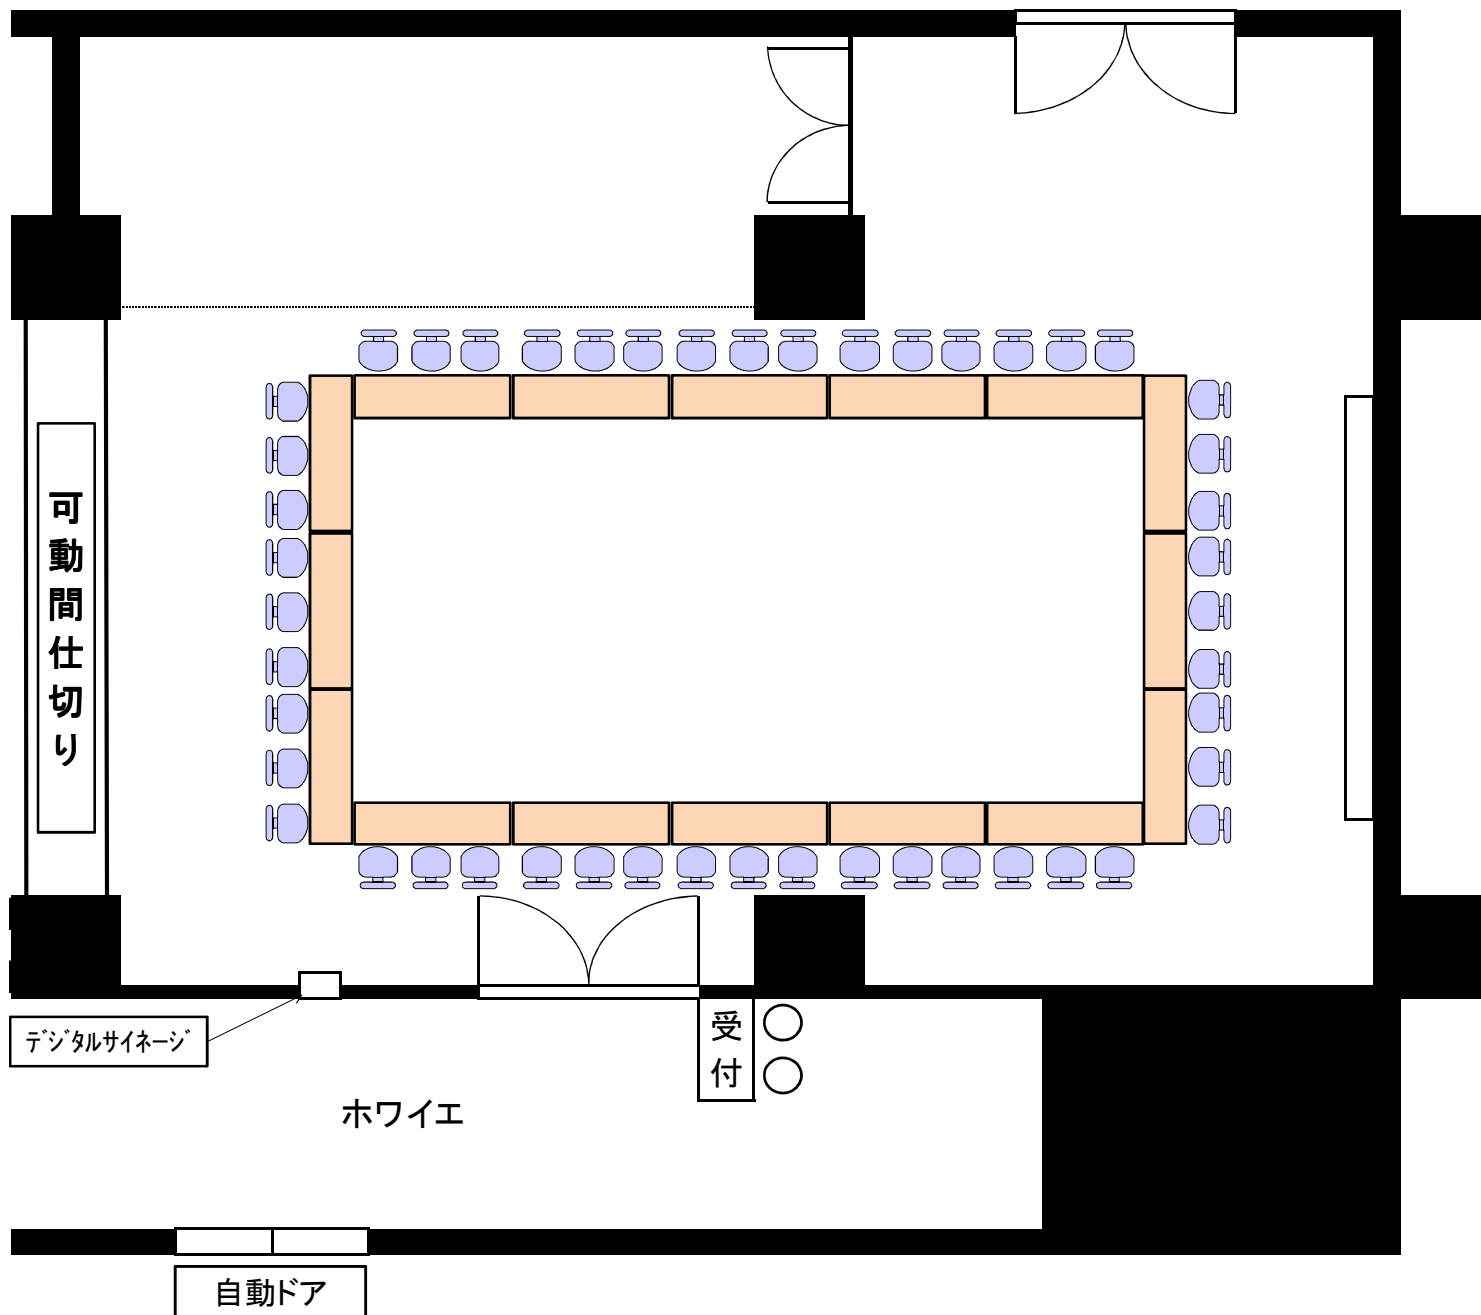

# グラン 102 (135m<sup>2</sup>・41坪)

口の字型  
(3名掛)48名様収容