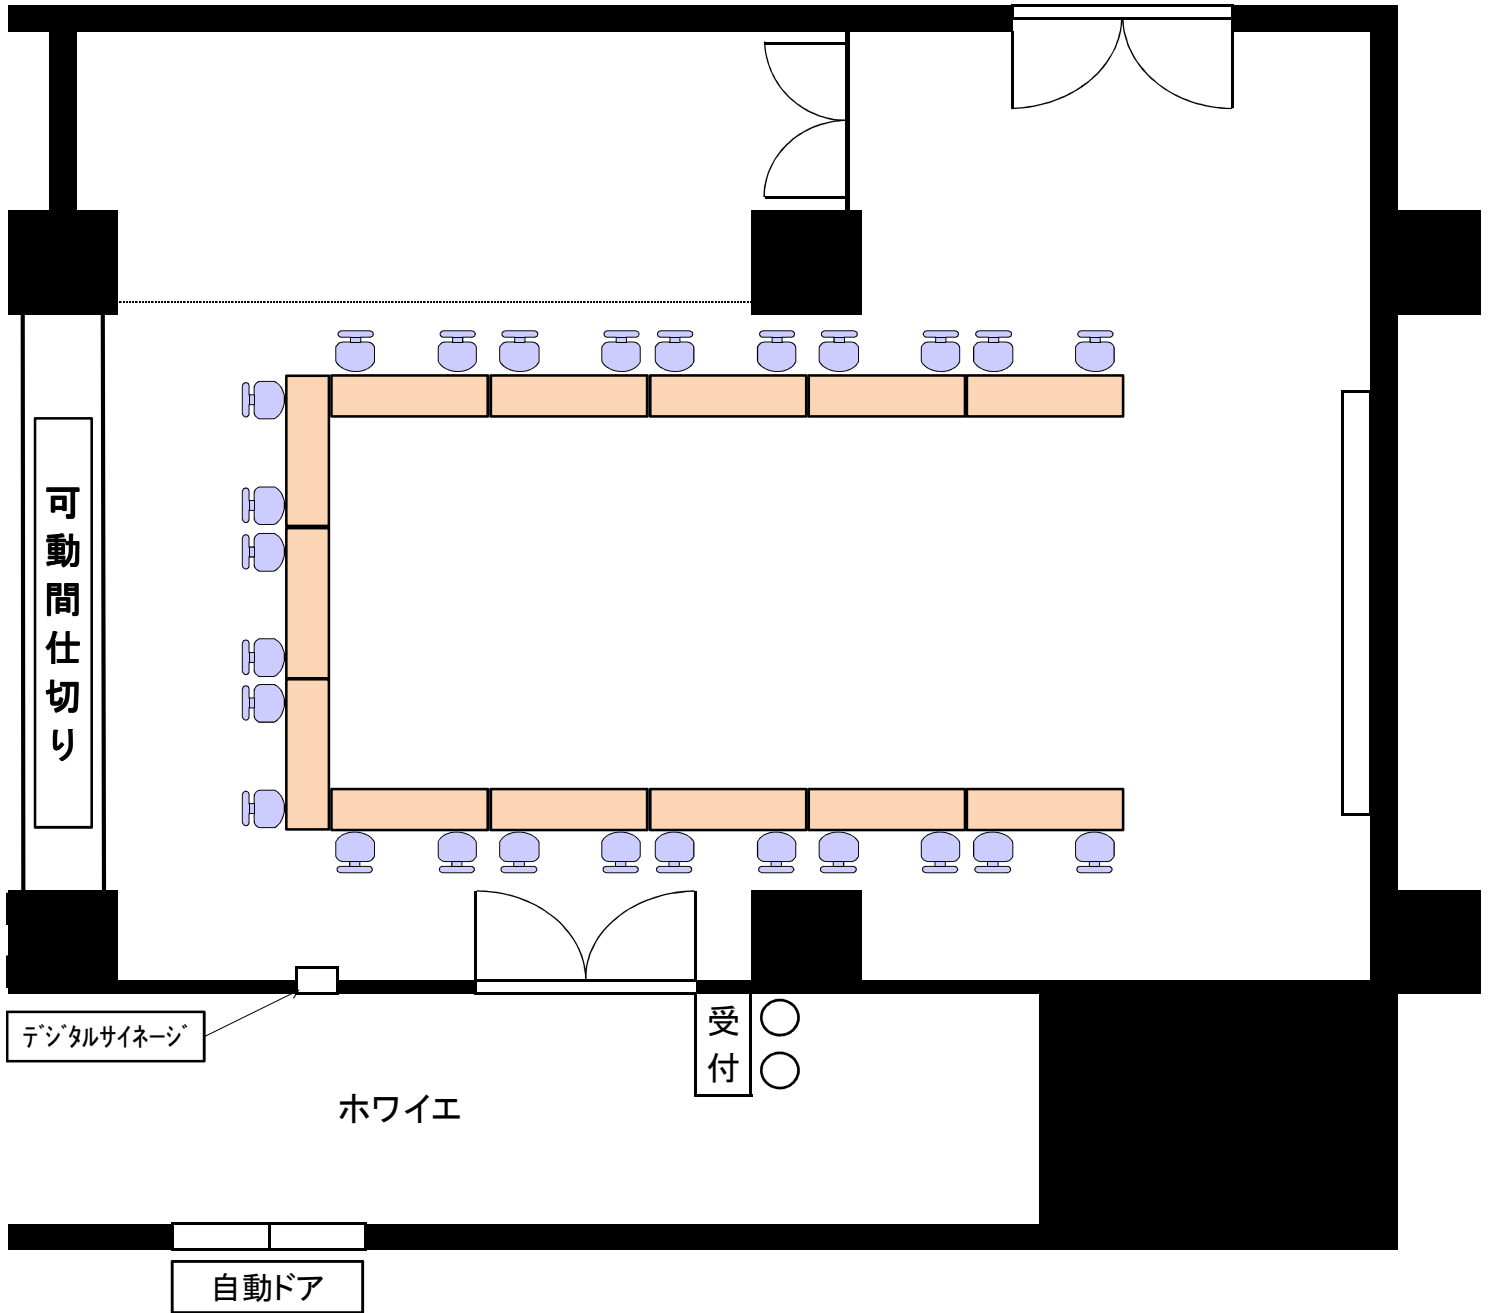

グラン 102 (135m²・41坪)

コの字型

(2名掛)26名様収容