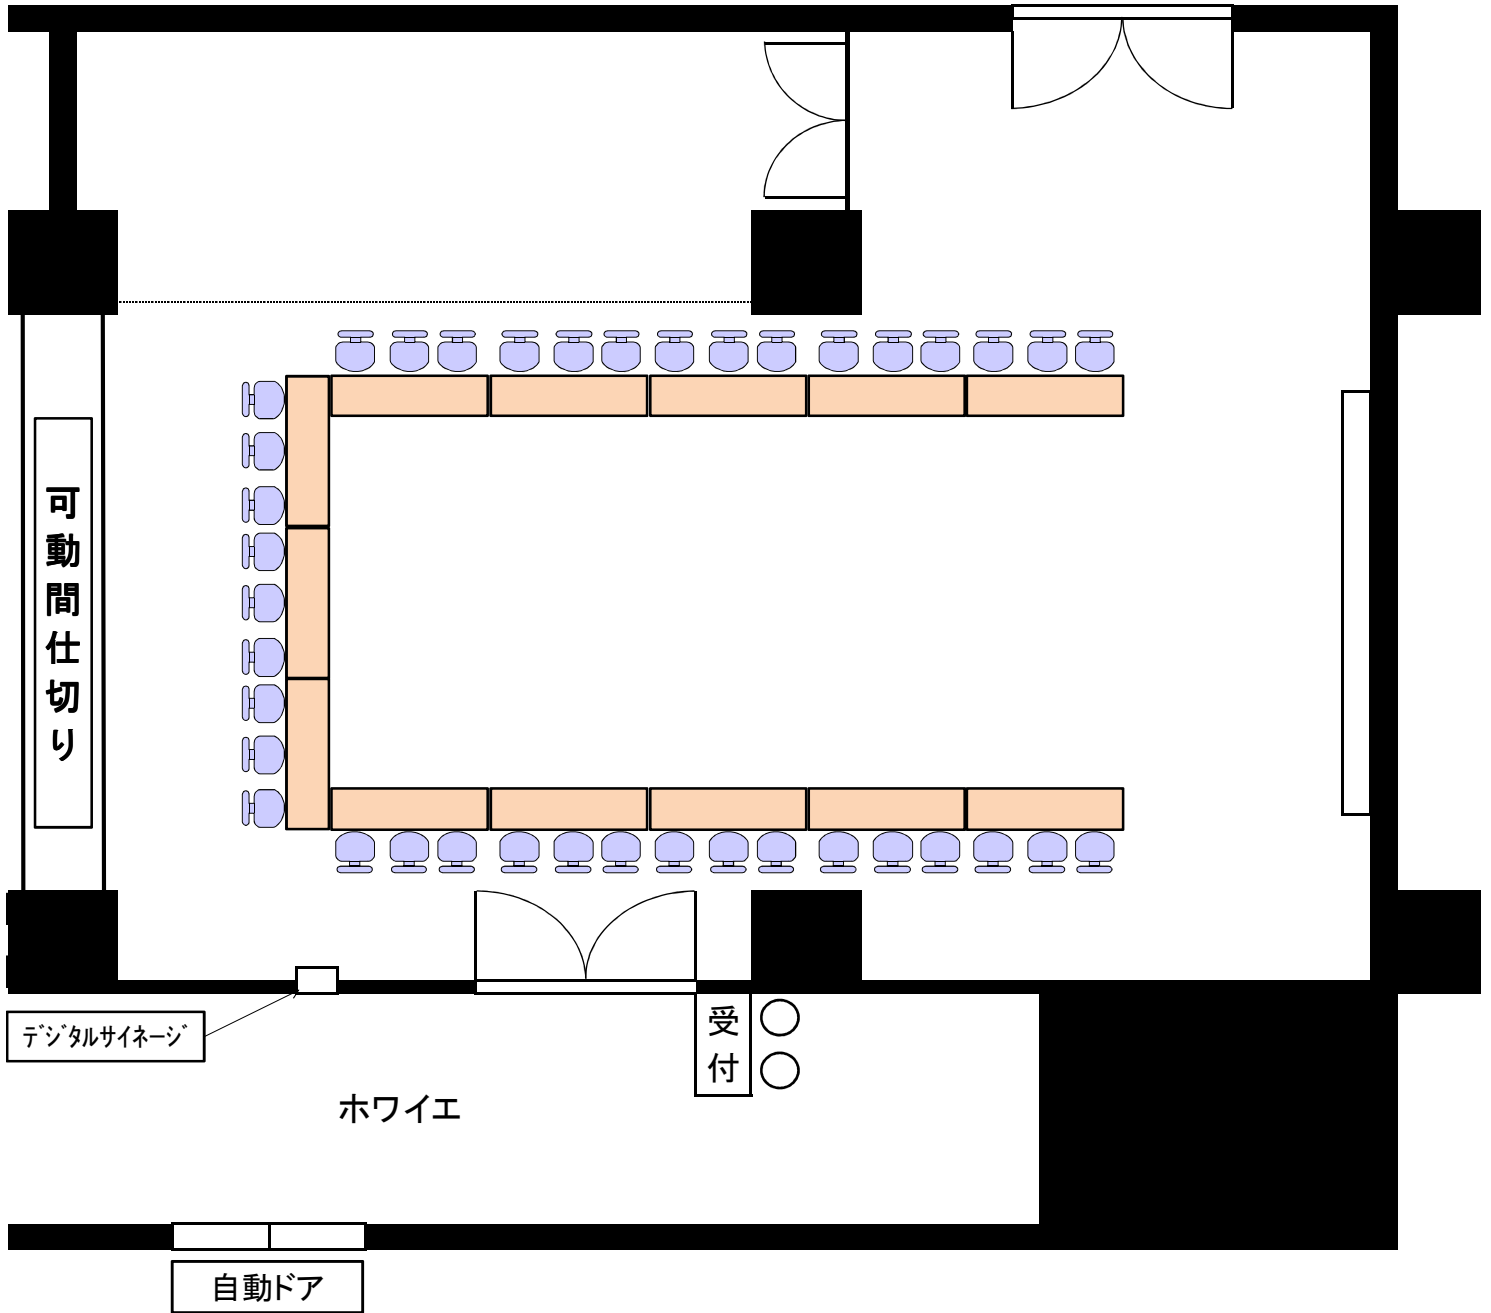

グラン 102 (135m²・41坪)

コの字型
(3名掛)39名様収容