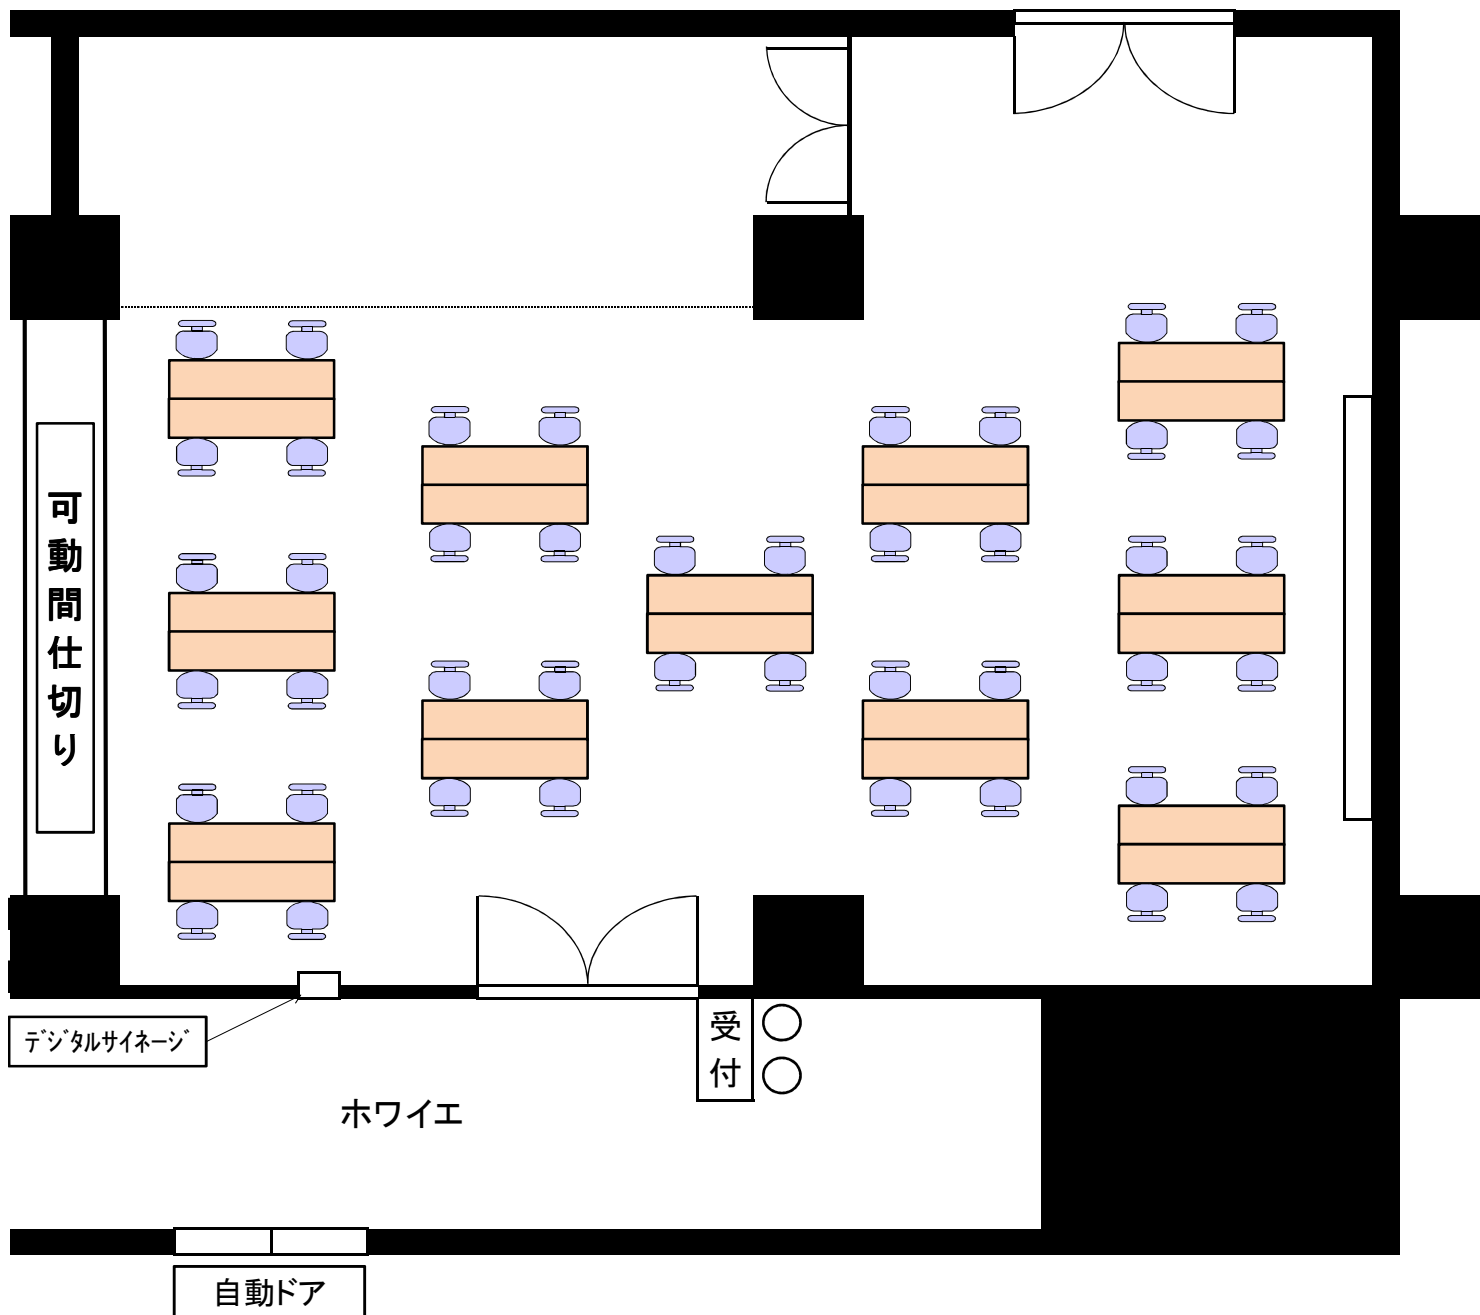

# グラン 102 (135m<sup>2</sup>・41坪)

島型

(2名掛)44名様収容