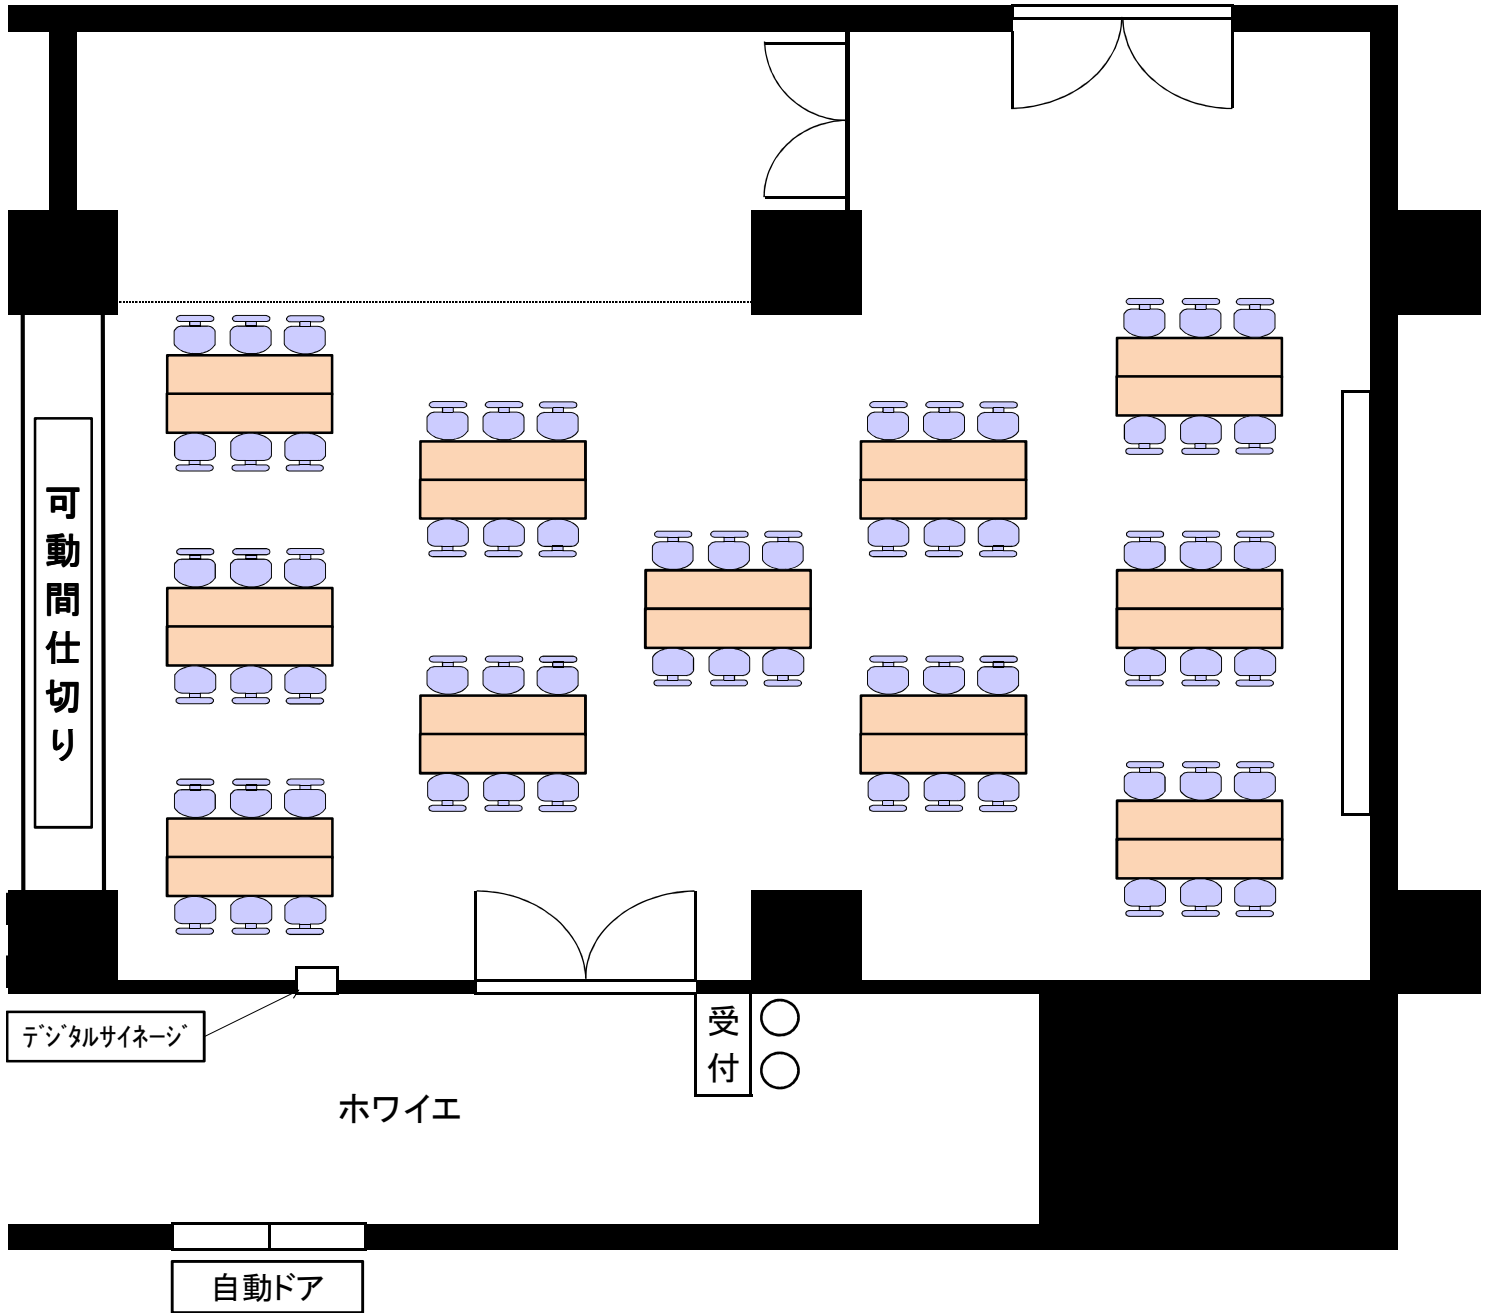

# グラン 102 (135m<sup>2</sup>・41坪)

島型

(3名掛)66名様収容