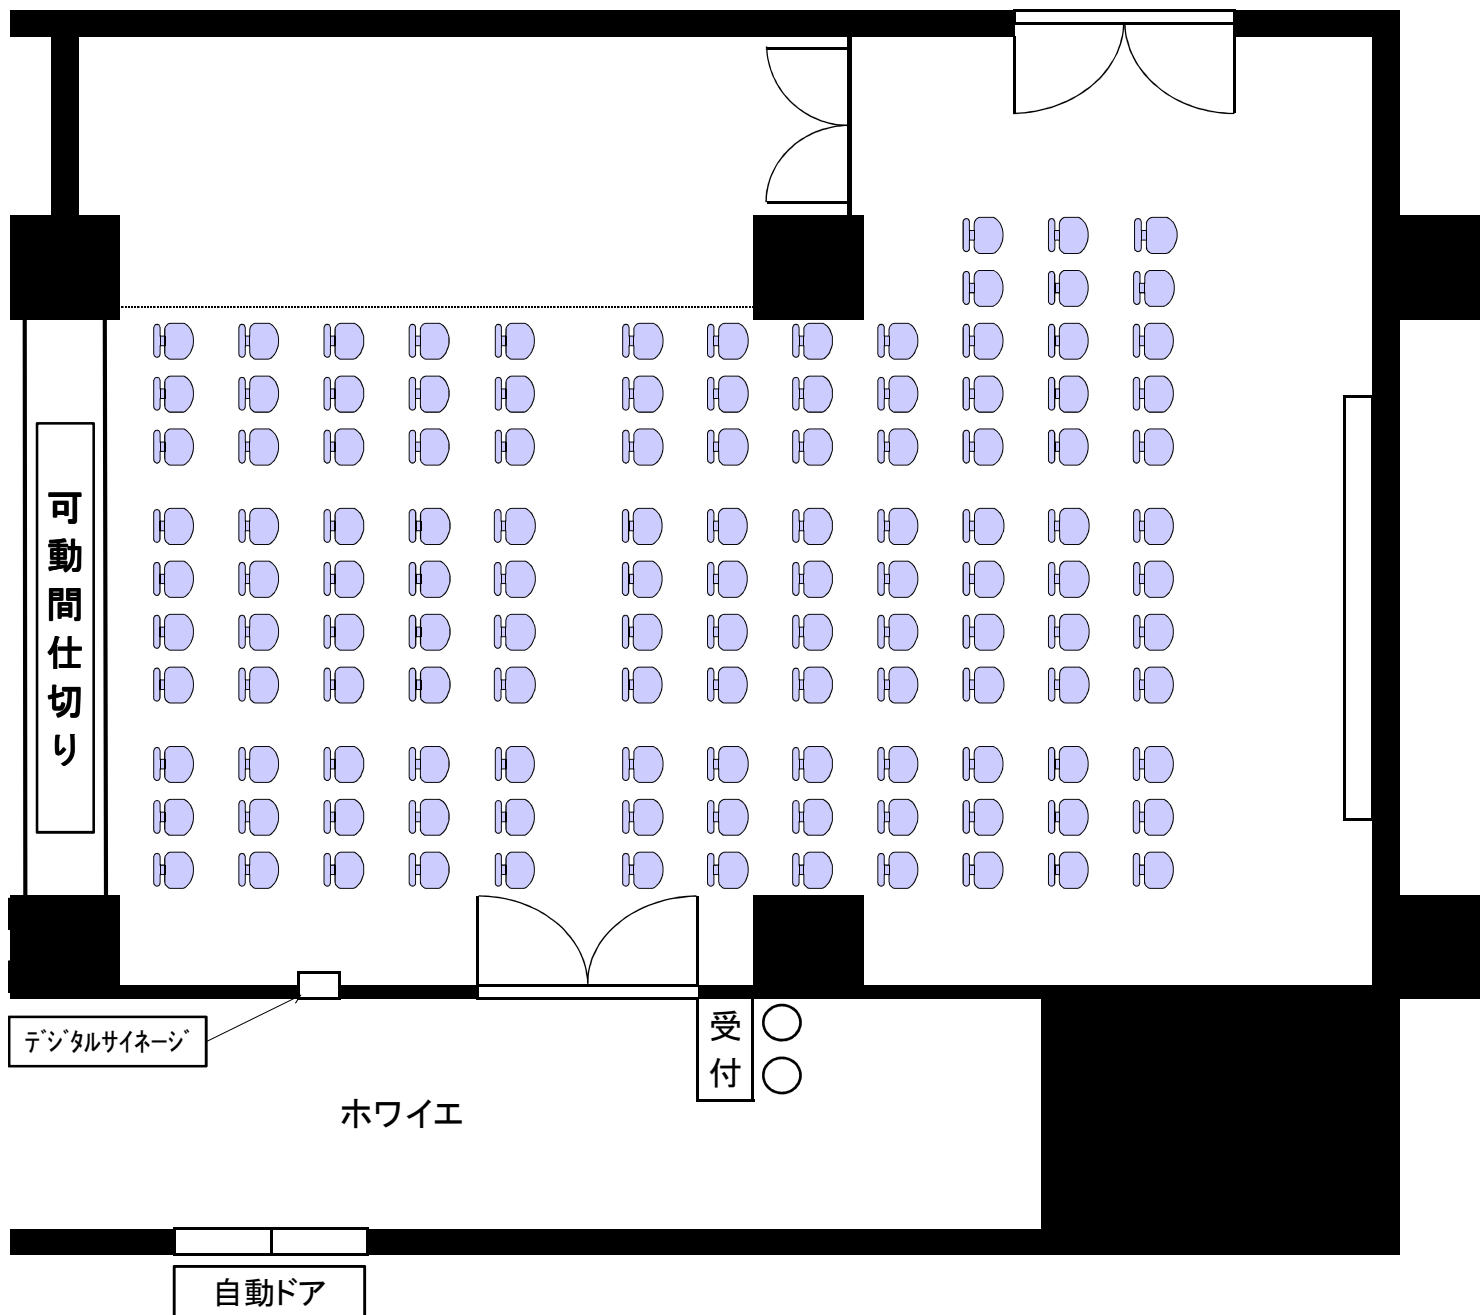

グラン 102 (135m²・41坪)

シアター型

(2名掛)126名様収容