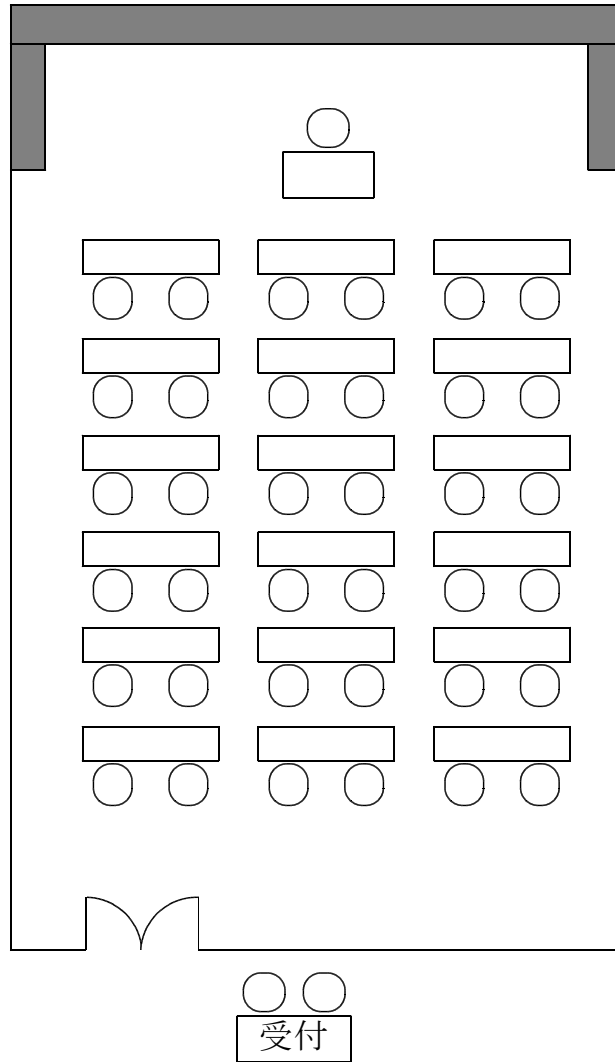

会議室203 (30坪)

36名 (2人掛・3列・6段)