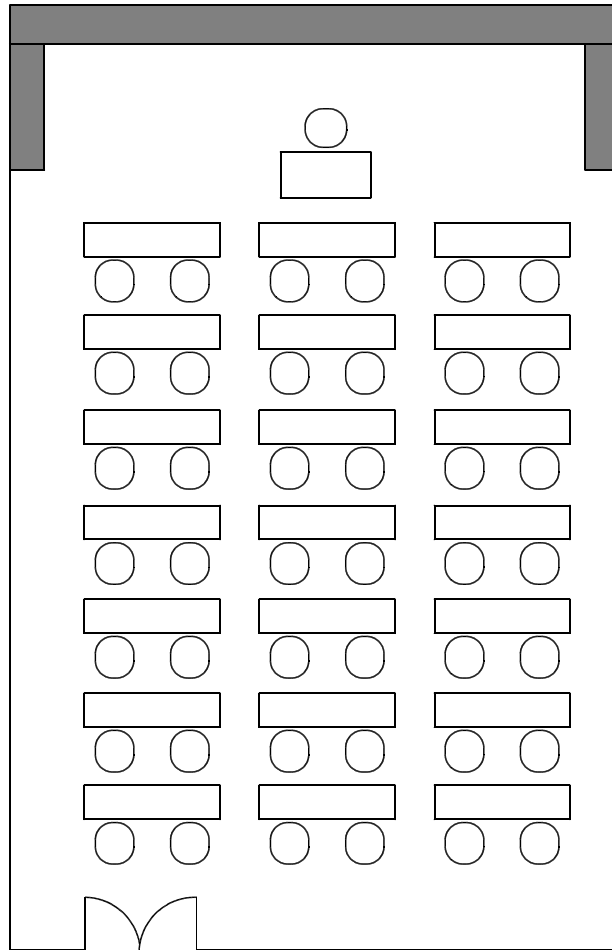

会議室203 (30坪)

○○
受付

42名 (2人掛・3列・7段)