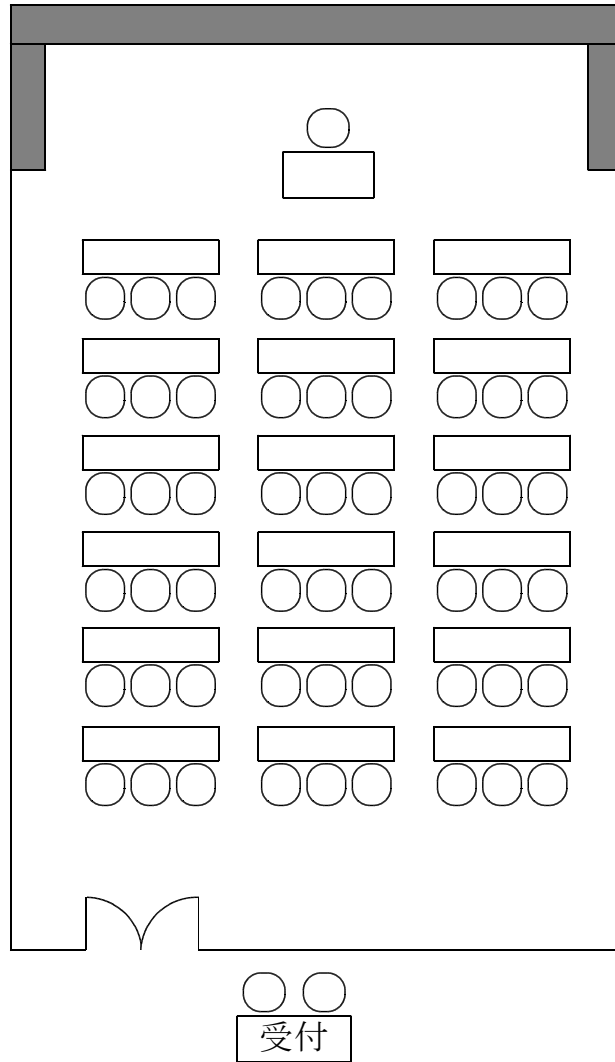

会議室203 (30坪)

54名 (3人掛・3列・6段)