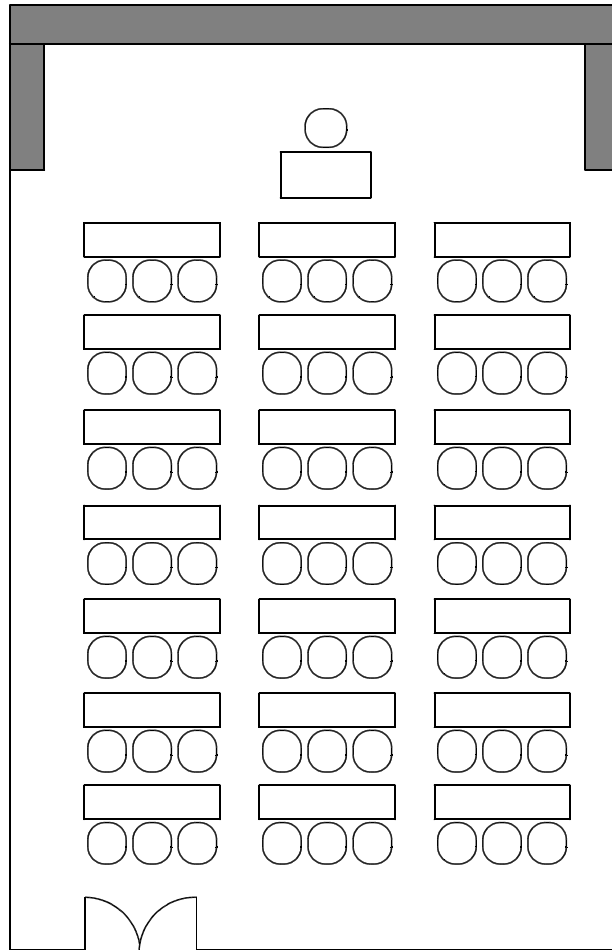

会議室203 (30坪)

○○
受付

63名 (3人掛・3列・7段)