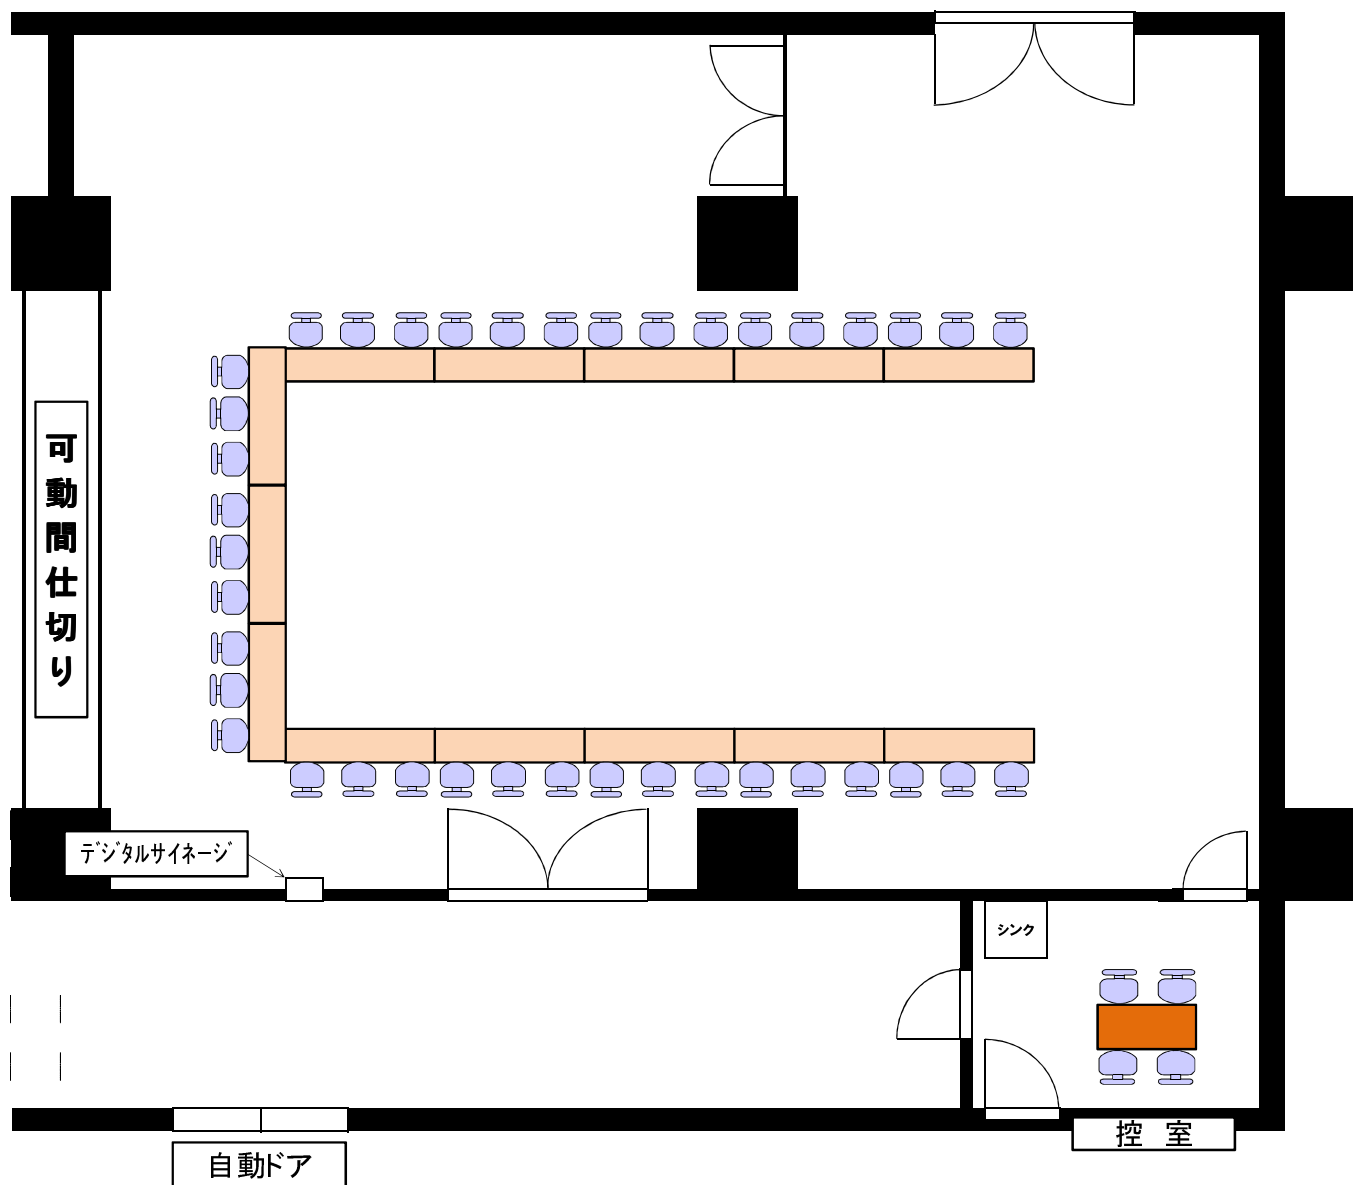

グラン 102 (135m²・41坪)

コの字(3名掛)
【102】39名様収容