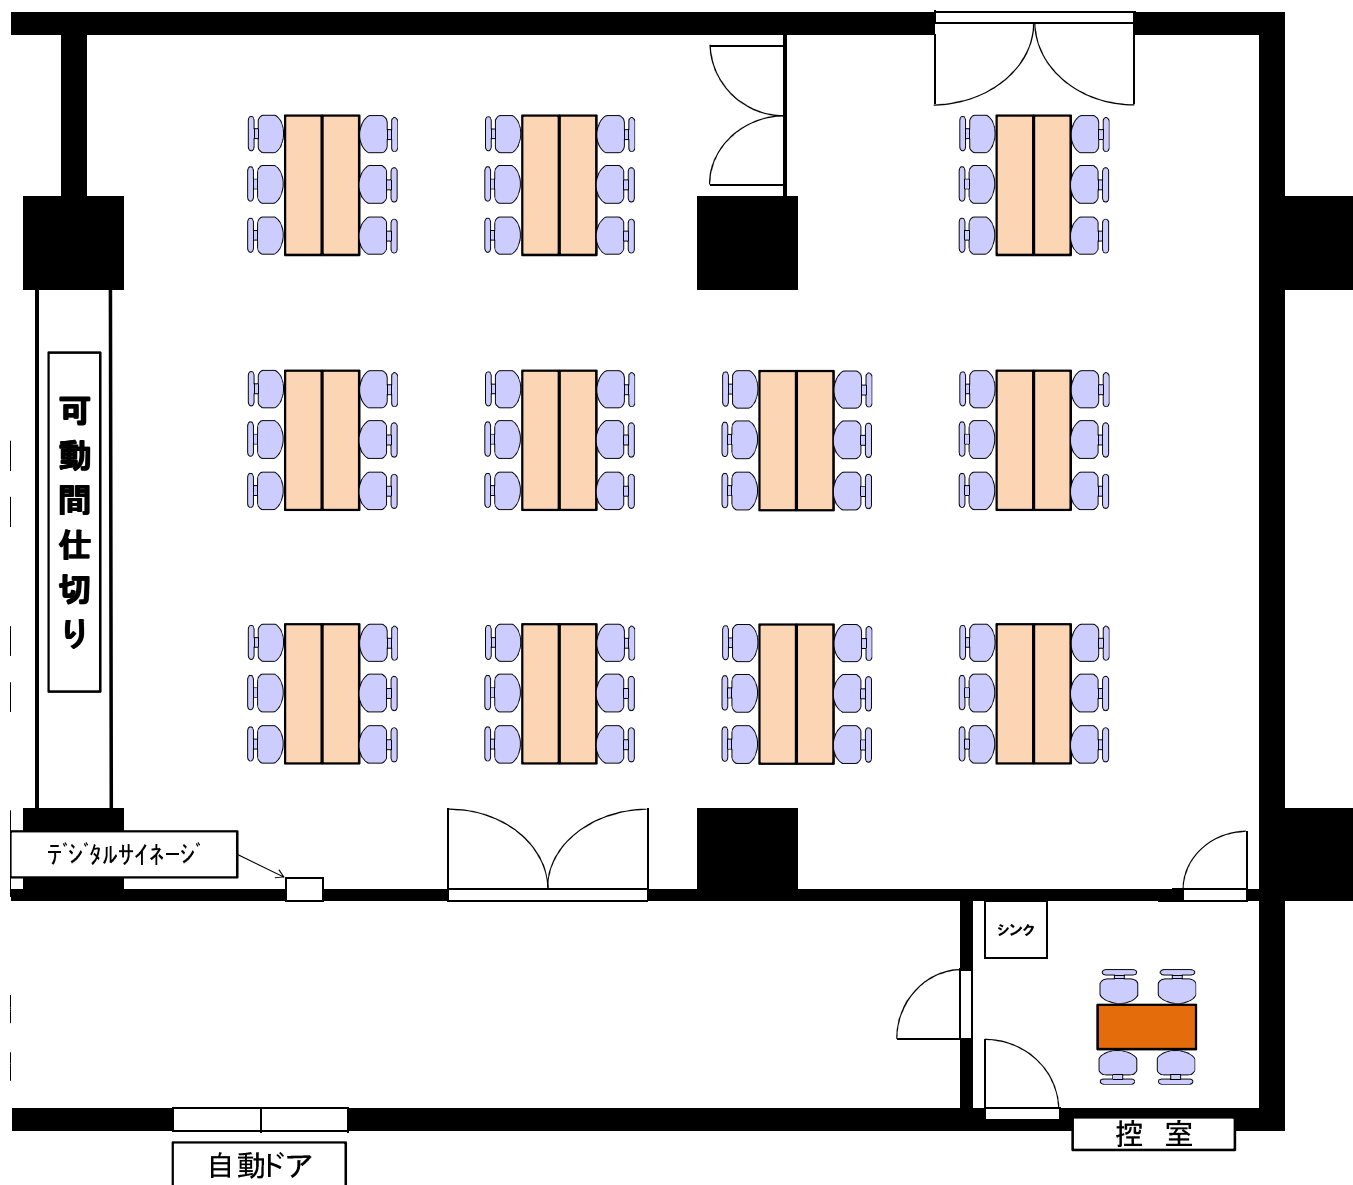

グラン 102 (135m²・41坪)

島型(3名掛)

【102】66名様収容