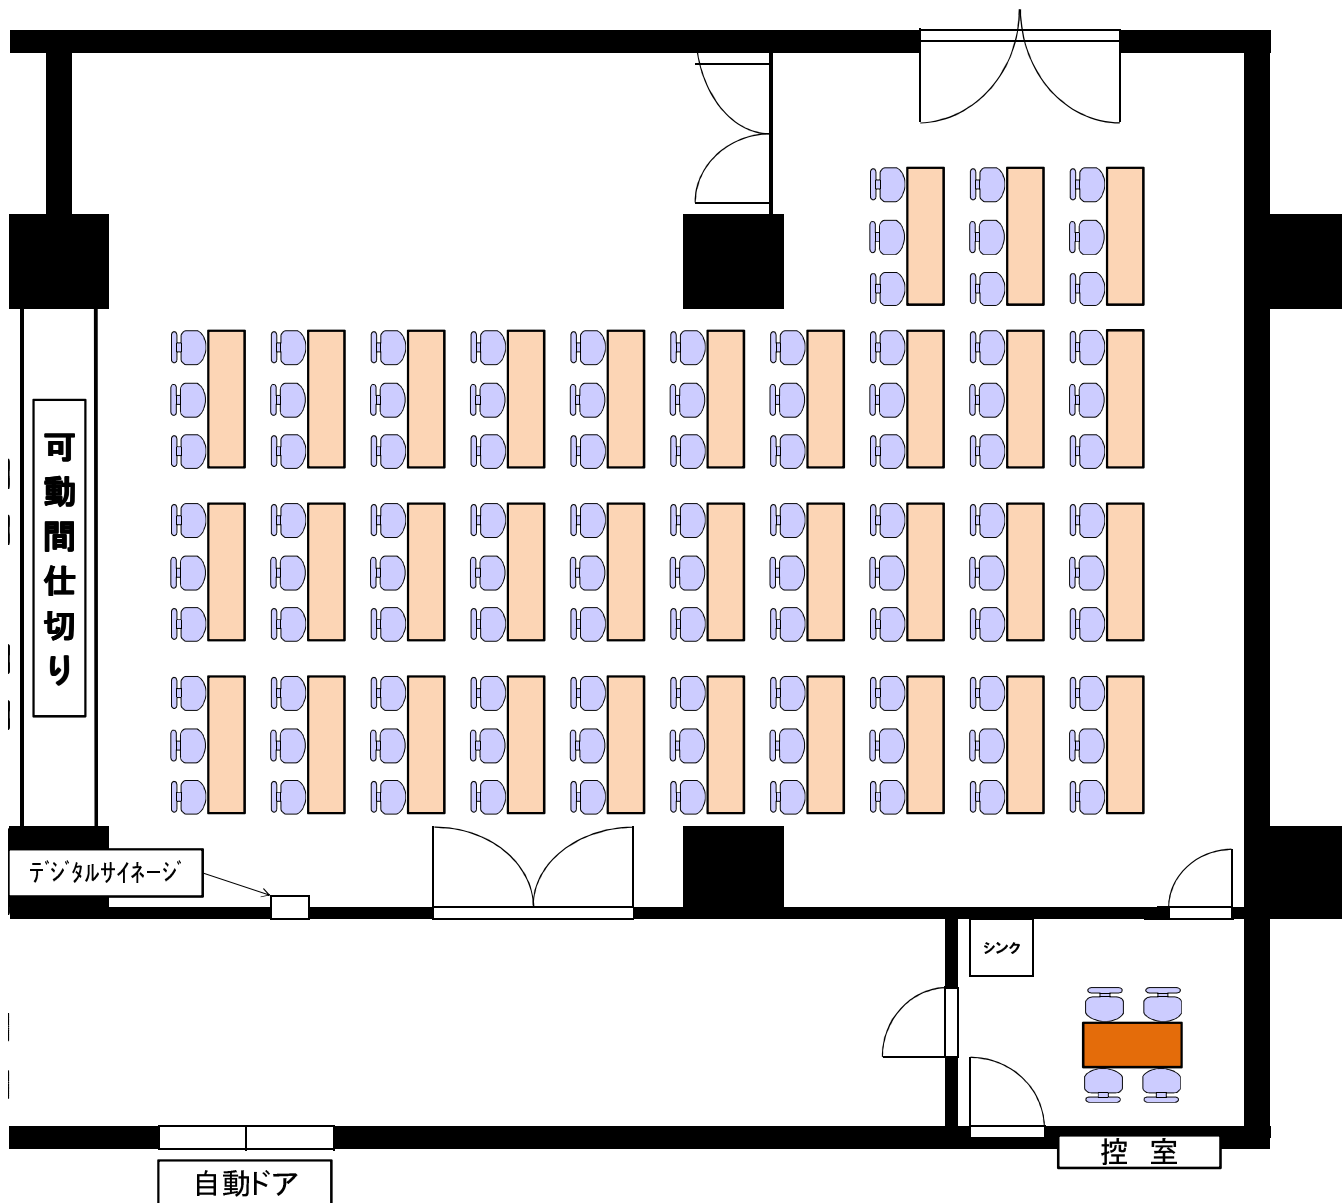

グラン 102 (135m²・41坪)

スクール(3名掛)
【102】99名様収容