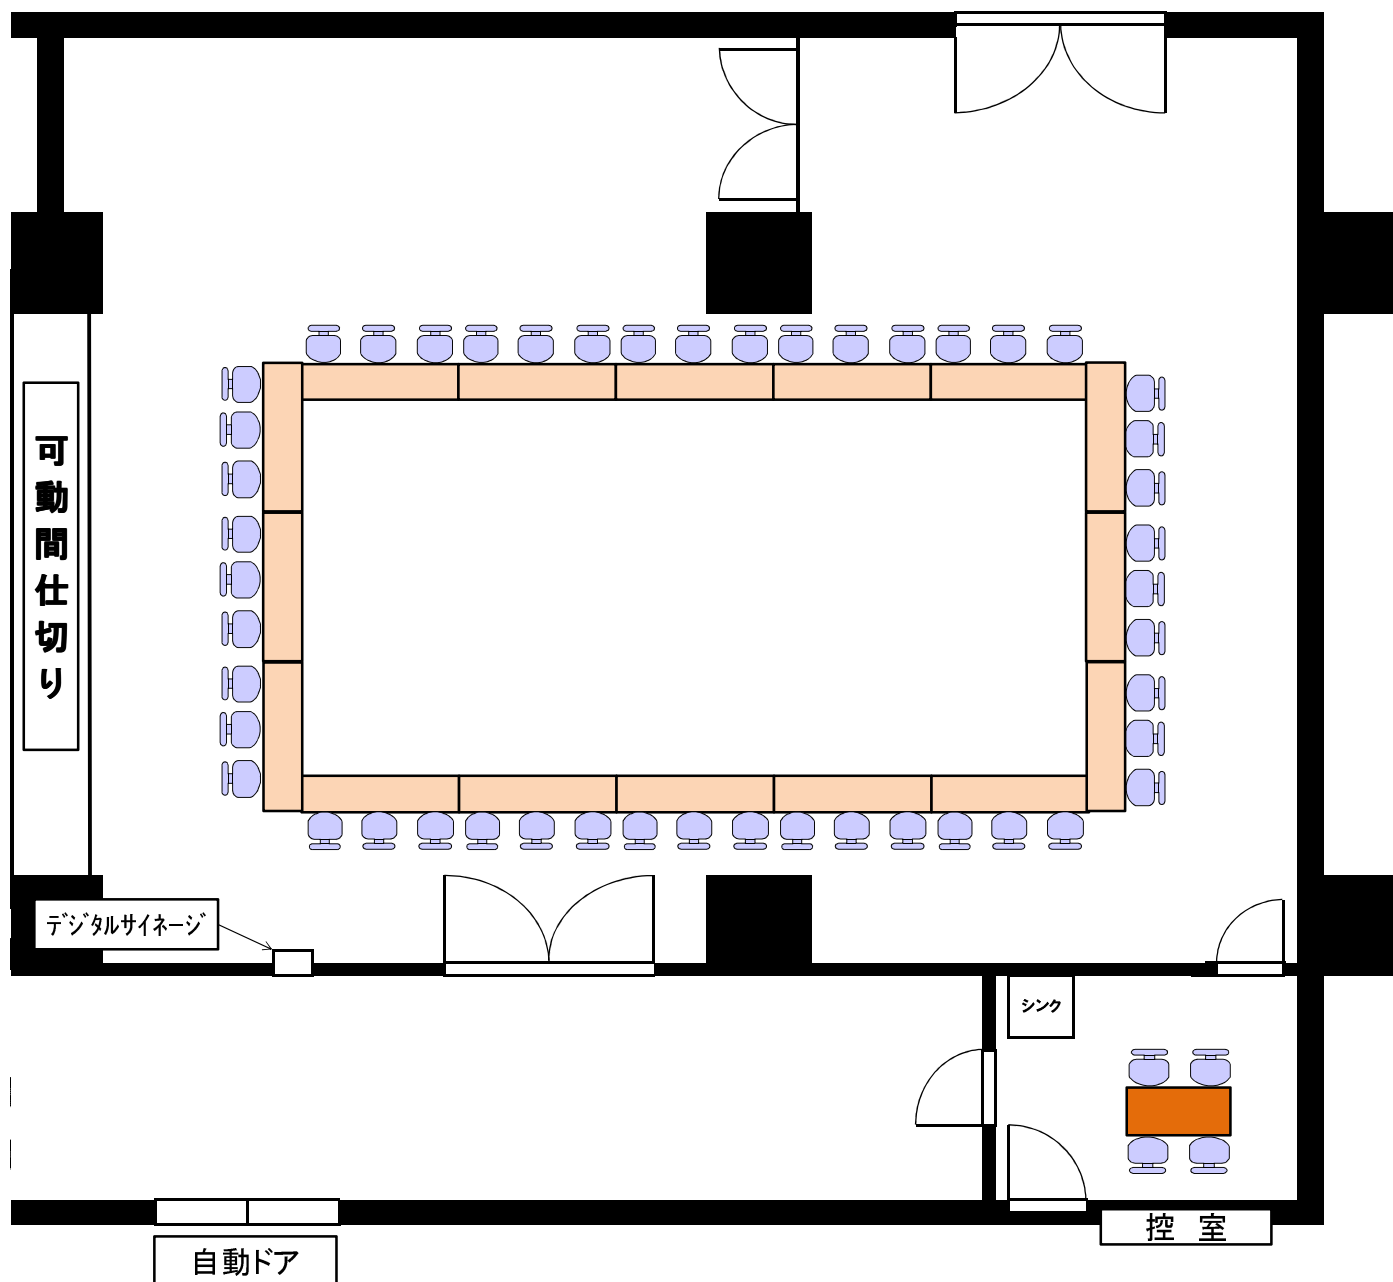

グラン 102 (135m²・41坪)

口の字 (3名掛)
【102】48名様収容