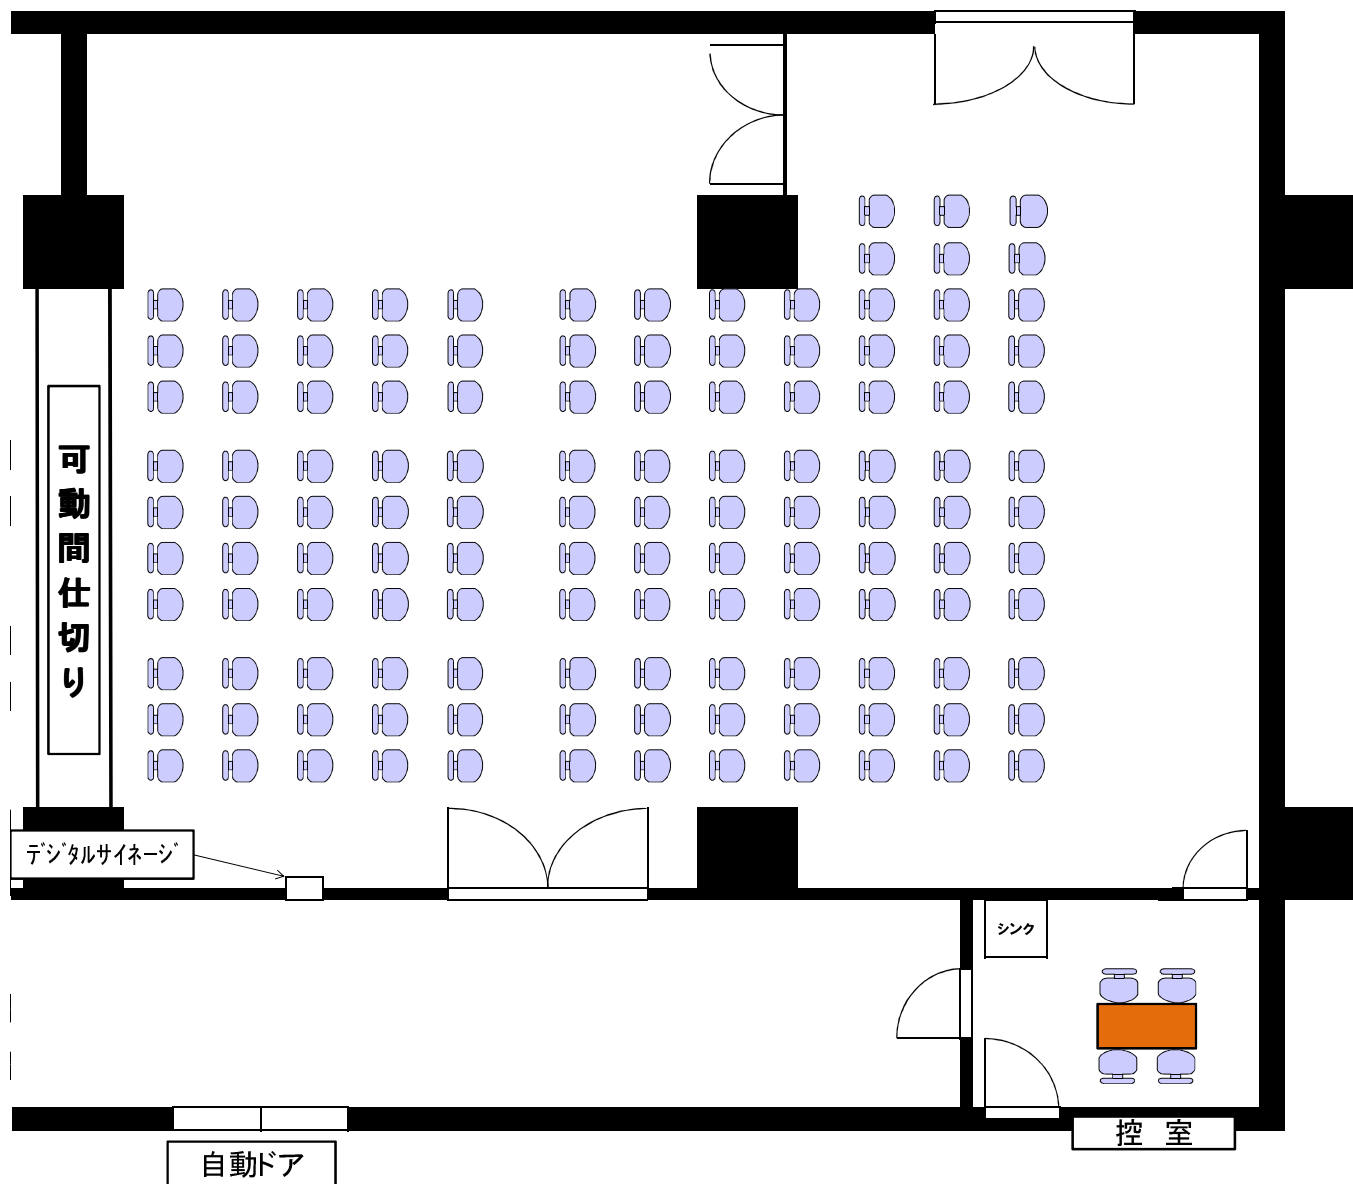

グラン 102 (135m²・41坪)

シアター使用例
【102】126名様収容