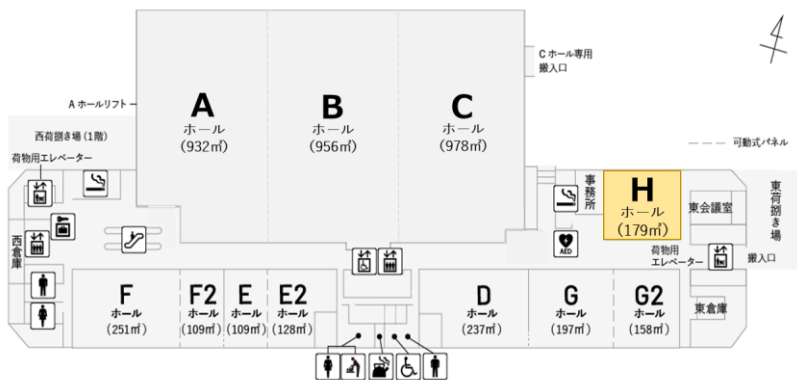

EXHIBITION HALL H NEW OPEN

2022年7月、OMMに新ホール誕生！！

2階フロア図

平面図

料金 (税込)

利用料 (1日)	137,500円
時間延長料 (1時間)	23,430円
マイク・BGM利用料	3,300円

仕様

床	カーペット敷
壁	モルタルペンキ塗り
照明	LED
扉	メイン扉1 + 東側非常扉 1

ご予約・お問い合わせはこちらから

京阪建物株式会社
OMM事業部
展示ホール・会議室担当

〒540-6591 大阪市中央区大手前1-7-31
FAX:06-6943-2021
<https://www.omm.co.jp/exhibition/>
TEL:06-6943-2020