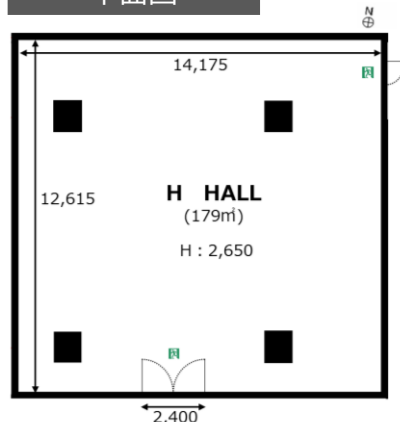

EXHIBITION HALL H NEW OPEN

2022年7月、OMMに新ホール誕生！！

2階フロア図

平面図

料金 (税込)

利用料 (1日)	137,500円
時間延長料 (1時間)	23,430円
マイク・BGM利用料	3,300円

仕様

床	カーペット敷
壁	モルタルペンキ塗り
照明	LED
扉	メイン扉1 + 東側非常扉 1